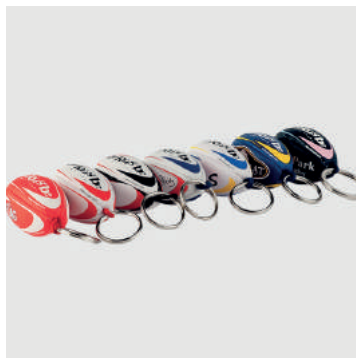

BALLON MINI

Matière — 65% latex
Valve — sur le panneau
Nombre de couches — 2
Réf. — 0BRBMINREG5
Dimensions — 15cm de long,
 30cm de circonférence
Poids — 120g

PRIX CLUB

10€

PERSONNALISABLE

BALLON CUIR - T5

Matière — Cuir
Valve — Dans les coutures
Réf. — 0BRBLEATHE5

PRIX CLUB

50€

PERSONNALISABLE

PORTE-CLÉ EDEN

Réf. — 0BRBKEYREG5

Possibilité de porte-clé cuir
 à 12€.

PRIX CLUB