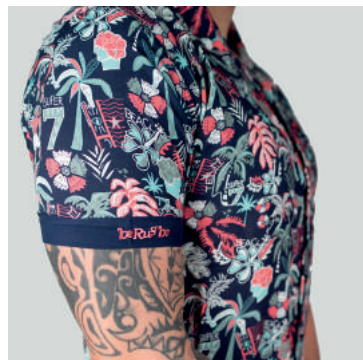

CRÉATIONS BERUGBE

COLLECTIONS LIFESTYLE SUR WWW.BERUGBE.COM