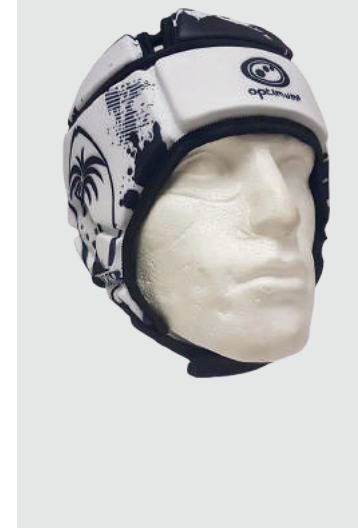

EXEMPLES DE PERSONNALISATION