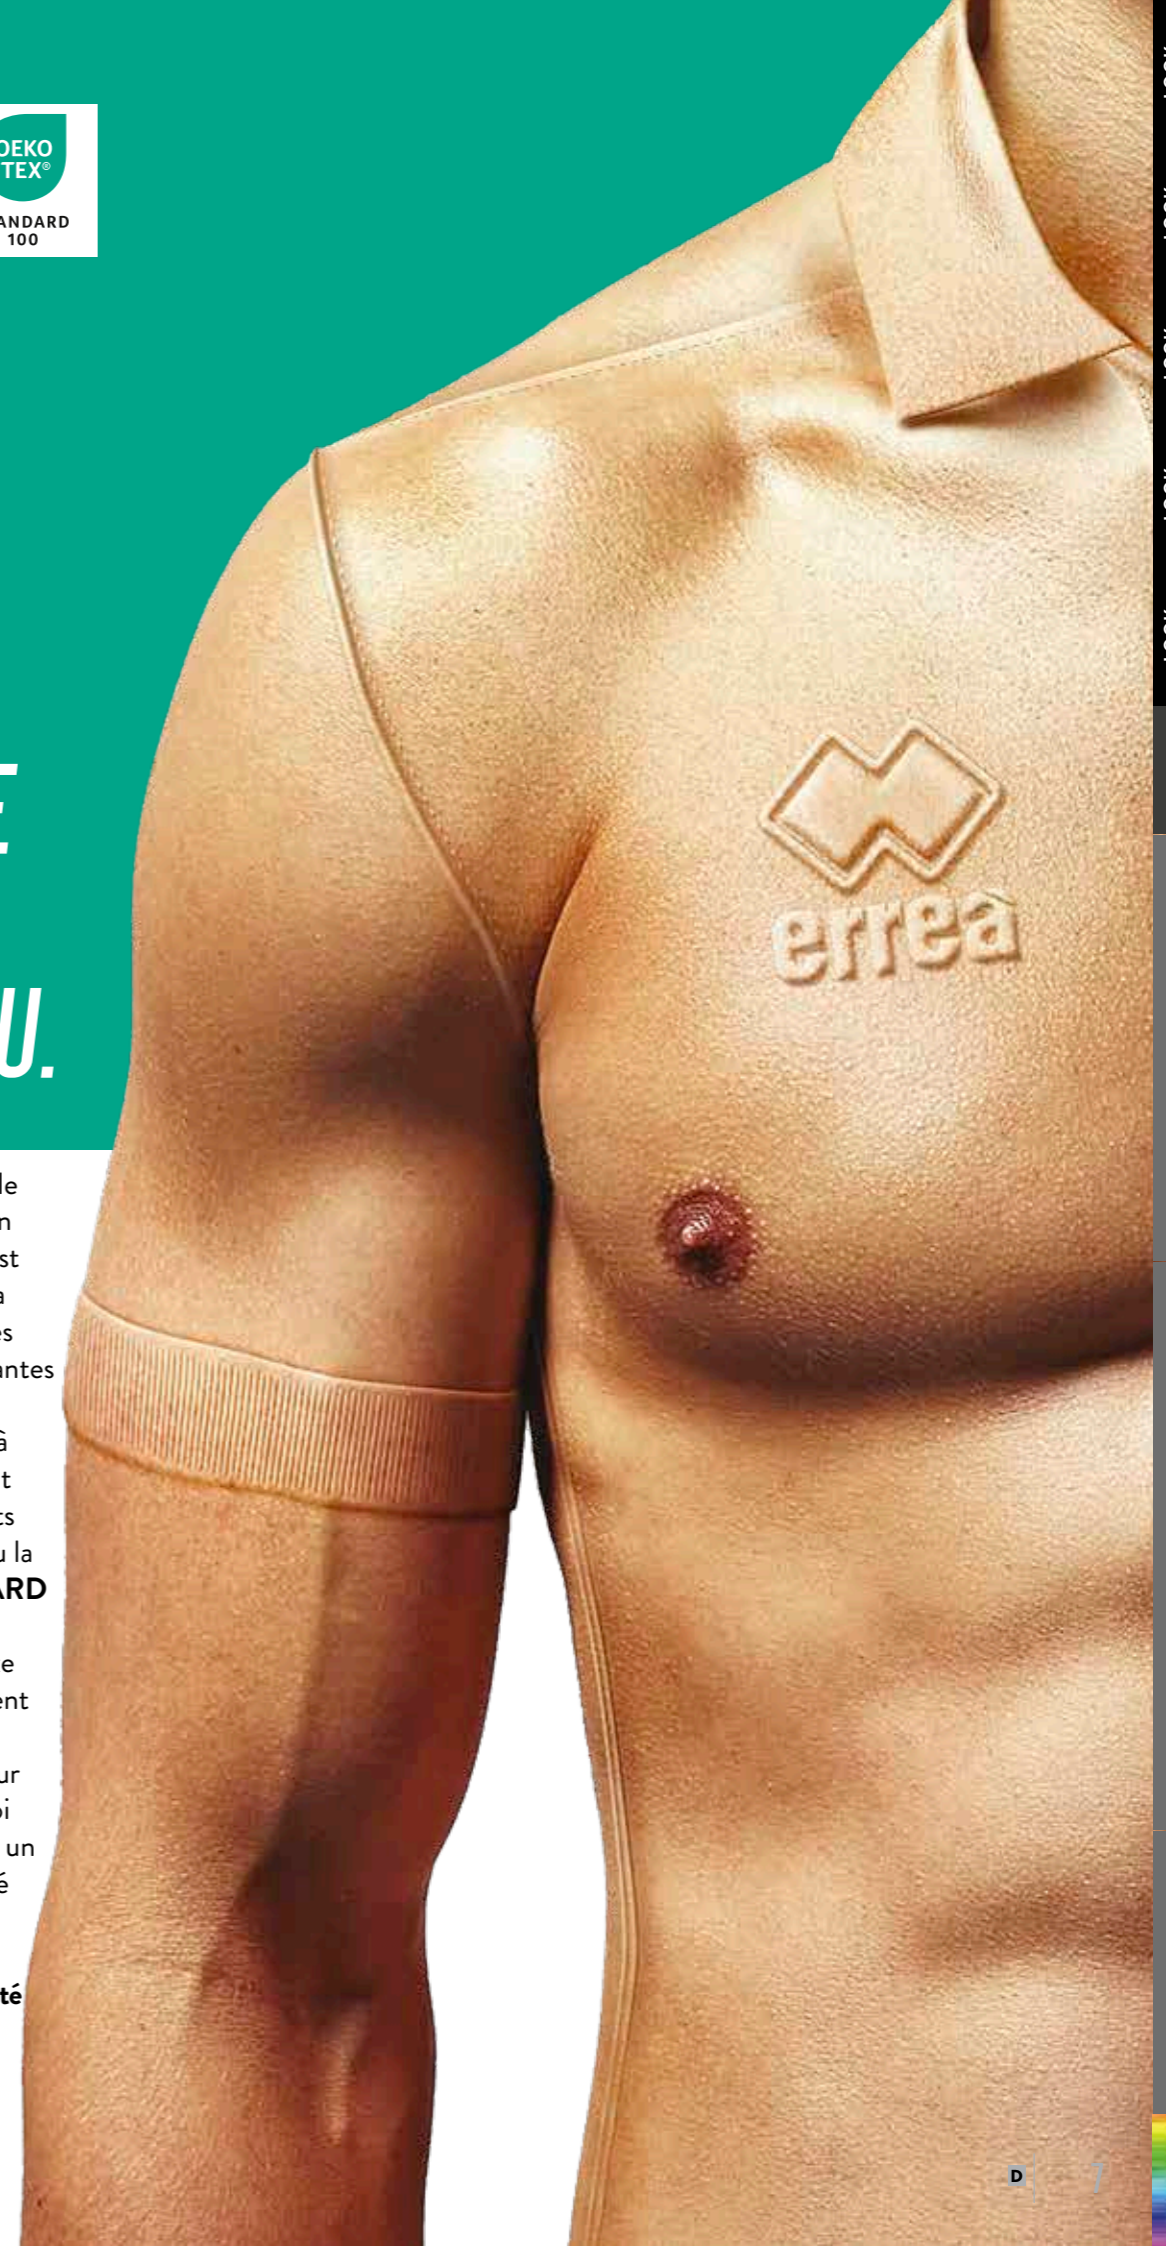

With Erreà, sport and health run side by side.

**FÜR UNS
IST SPORT
EINE
SAUBERE
SACHE.
AUCH AUF
DER HAUT.**

Sport ist die schönste Sache der Welt und nichts soll seine Schönheit verunreinigen. Aus diesem Grund erforscht Erreà immer leistungsfähigere und umweltfreundlichere Materialien und ist zugleich das erste Unternehmen Europas im Bereich Teamwear, das die Zertifizierung **STANDARD 100 by OEKO-TEX®** erhalten hat.

Ein Zertifikat, das in Bezug auf gesundheitsgefährdende Stoffe extrem strenge Grenzwerte setzt. Daher garantieren unsere Gewebe unter allen Einsatzbedingungen ein hohes Sicherheitsniveau.

Mit Erreà laufen Sport und Gesundheit Hand in Hand.

**POUR
UN
SPORT
SAIN.
JUSQU'À
SUR
LA PEAU.**

Le sport est la plus belle chose au monde et rien ne doit l'entacher. C'est pourquoi, au-delà de la conception de matières toujours plus performantes et respectueuses de l'environnement, Erreà est le premier fabricant européen de vêtements de sport à avoir obtenu la certification **STANDARD 100 by OEKO-TEX®**.

Une attestation qui fixe des limites extrêmement strictes en matière de substances nocives pour la santé. Voilà pourquoi nos tissus garantissent un haut niveau de sécurité en toutes conditions d'utilisation.

Avec Erreà, sport et santé vont toujours de pair.

erreà.com/oeko-tex