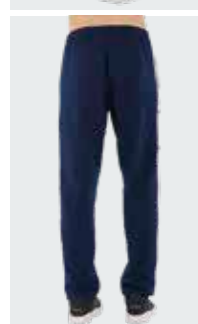

2025 MAMI

€ 85,50

Adult
GPOFOZ
S-4XL

FULL 100% polyester - 240 g/mq

- Élastique à la taille et lacets
- Ouverture latérale avec boutons

- Stretched waistband with drawstring
- Side opening with buttons

- Elastischer Hüftbund mit Kordelzug
- Seitliche Öffnung mit Knöpfen