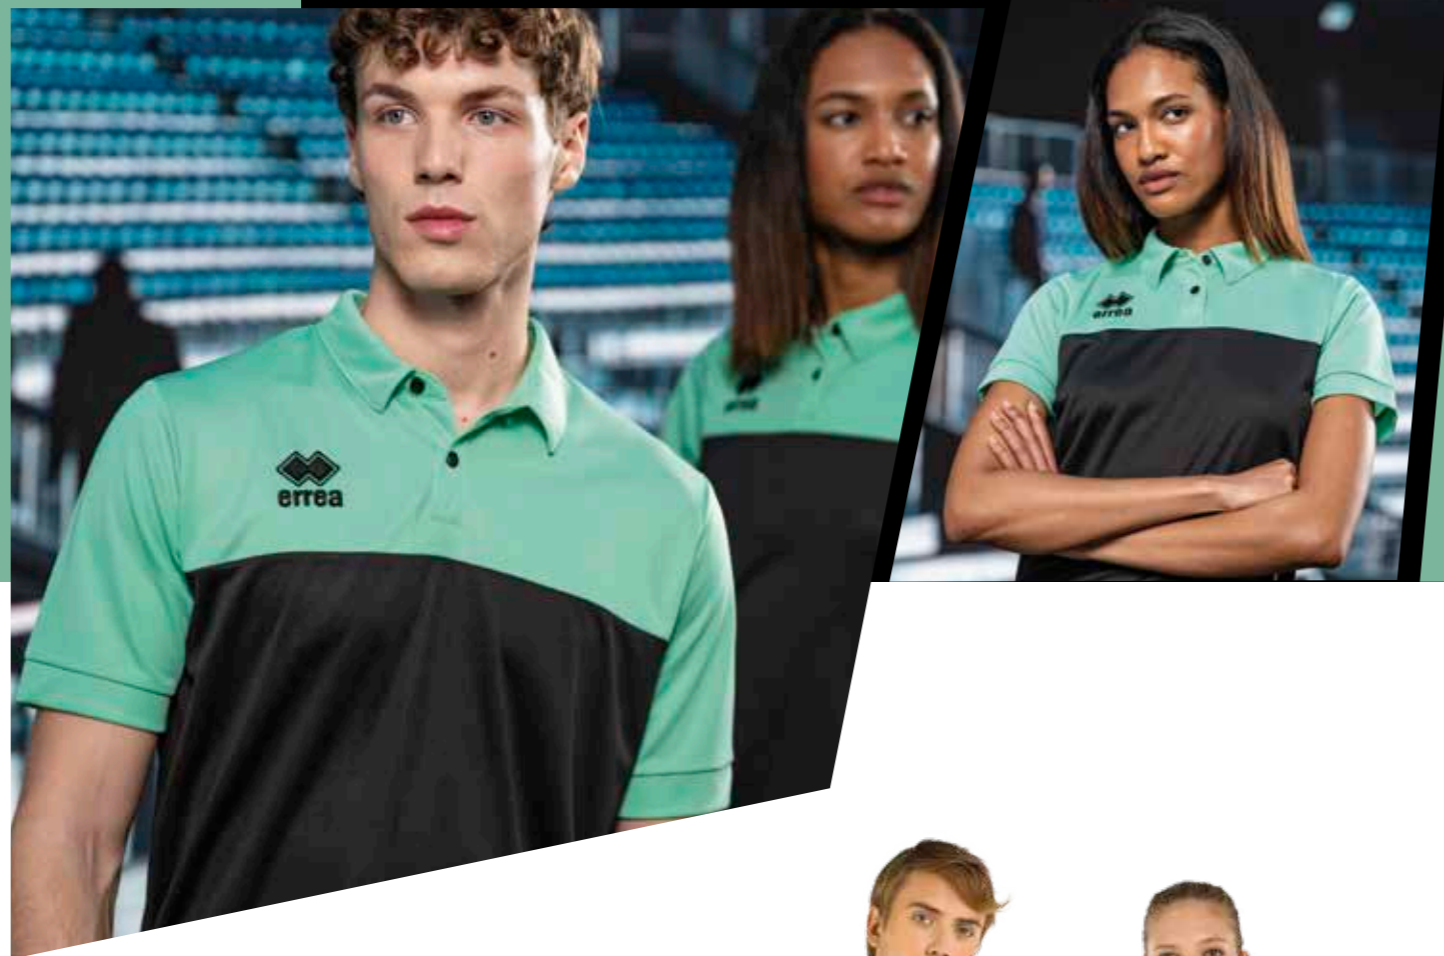

2025 BOB

€ 46,50 € 46,50

Adult **GMOB0C** S-4XL
Junior **GMOB1C** YXS-XXS-XS

MUNDIAL 100% polyester - 145 g/mq
SKIN 100% polyester - 125 g/mq

2025 BONNIE

€ 46,50 € 46,50

Adult **GMOC0C** S-XXL
Junior **GMOC1C** YXS-XXS-XS

MUNDIAL 100% polyester - 145 g/mq
SKIN 100% polyester - 125 g/mq

STANDARD 100
074744.0
CENTROCOT

- Polo bicolore patchwork en deux tissus
- Manches montées avec poignets en tissu
- Col polo avec deux boutons

- Two-colour cut and stitch polo made of two different fabrics
- Set-in sleeves with fabric cuff
- Polo collar with 2 buttons

- Zweifarbiges Poloshirt aus zwei zusammengenähten Geweben
- Kugelärmel mit Stoffmanschette
- Polokragen mit zwei Knöpfen