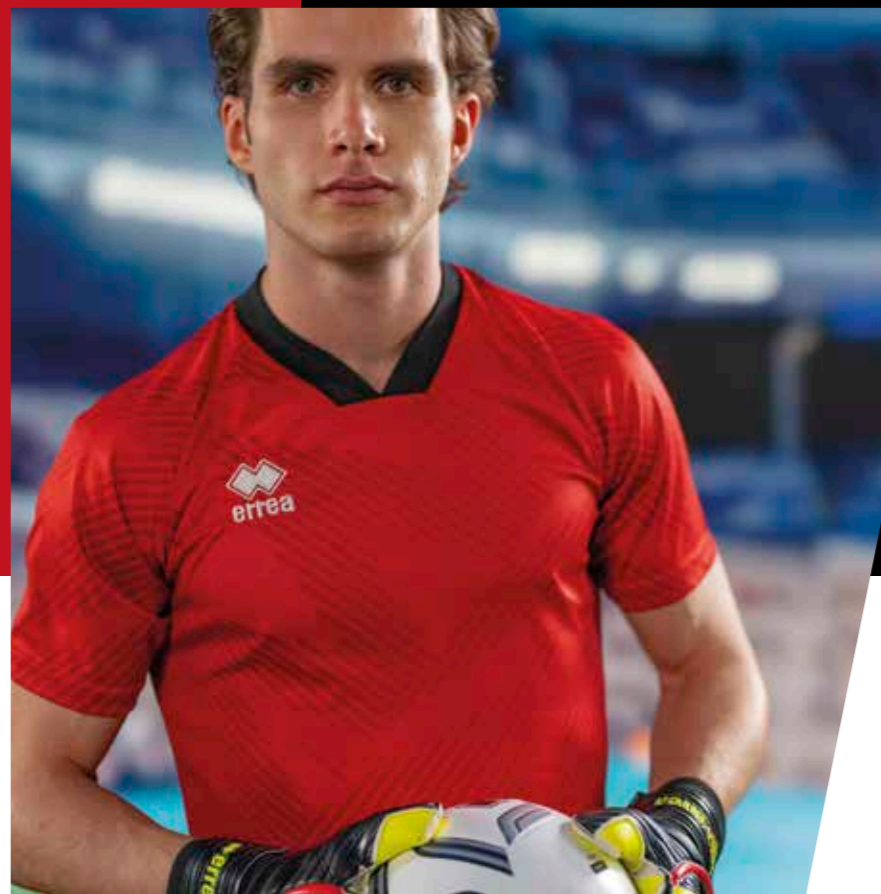

2026 PETER

€ 59,50 € 59,50

Adult **GM2EOC** S-XXL
Junior **GM2E1C** XS

MUNDIAL 100% polyester - 145 g/mq

- Maillot en transfert sur tissu teint en cuve
- Manche raglan
- Col V avec bande de propreté interne élastique
- Maillot en sublimation

- Sublimated jersey on vat-dyed fabric
- Raglan sleeve
- V-neck with stretched inner neck tape
- Sublimation printed

- Transferbedrucktes Trikot aufgefärbtem Vatertuch
- Raglan-Ärmel
- V-Ausschnitt mit innerem elastischem Schwitzschutz
- Sublimationsdruck