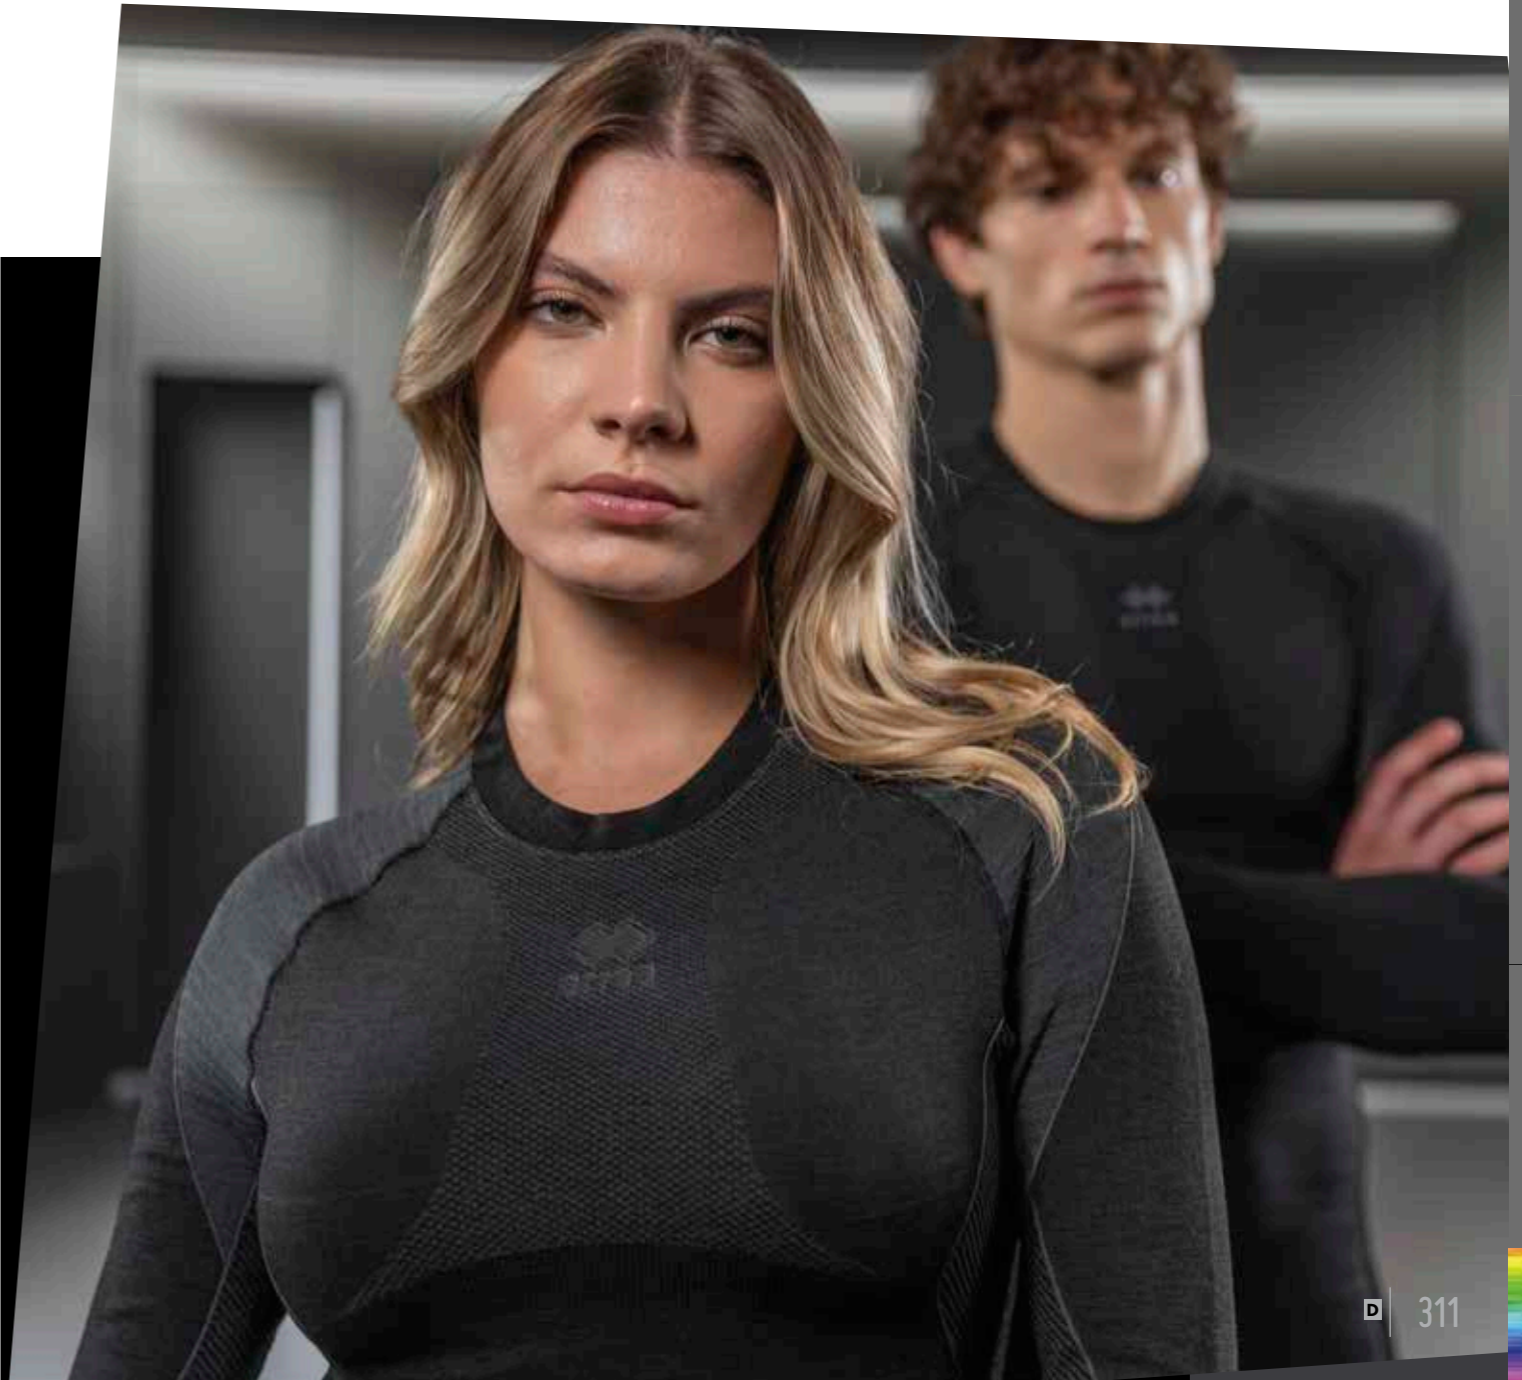

2026 PERSIA

€ 79,00

Adult

UMOKOL

XS/S - M/L - XL/XXL

40% WOOL 40% POLYPROPYLENE 15% POLYAMIDE
5% ELASTANE

- Sous-vêtements techniques d'hiver
- Col rond
- Respirant
- Résistant à l'abrasion
- Optimise chaleur, respirabilité, durabilité
- Coupe ajustée
- Sans couture avec un mélange de fils à haute teneur en laine mérinos

- Winter Technical Underwear
- Round Neck
- Breathable
- Abrasion-Resistant
- Optimizes warmth, breathability, durability
- Tight-fitting
- Seamless with a blend of high-content merino-wool yarns

- Winterliche Funktionsunterwäsche
- Rundhalsausschnitt
- Atmungsaktives Material
- Beständig gegen Abnutzung
- Optimierte Wärme, Atmungsaktivität, Haltbarkeit
- Enganliegend Passform
- Nahtloses Artikel aus Garnen mit hohem Anteil an Merinowolle-Mischgarn