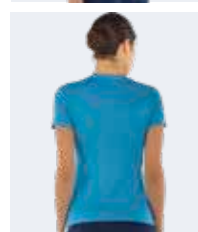

## 2029 MARION

€ 31,00 € 31,00

Adult **EM1T0C** S-XXL  
Junior **EM1T1C** YXS-XXS-XXL

UTILITY 100% polyester - 145 g/mq

- Manche montée
- Col rond avec bande de propreté interne élastique
- Coutures de couverture à trois aiguilles, en contraste
- Empiècements latéraux pour une meilleure ligne