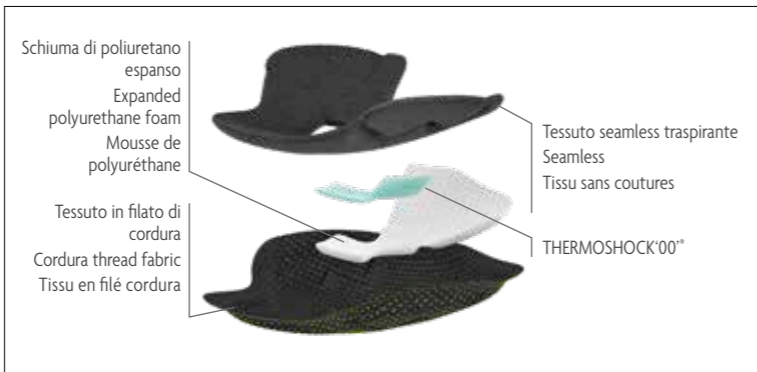

2026 SETH

€ 47,50

Adult
UA0D0Z
S - M - L - XL

90% POLYAMIDE - 10% ELASTANE
INSIDE: 90% POLYURETHANE FOAM - 5% POLYESTER
5% THERMOPLASTIC

- Blister de 2 pièces
- Mousse de polyuréthane élargie
- Tissu en fil de cordura
- Tissu sans couture respirant
- Compression légère

- 2-piece blister
- Expanded polyurethane foam
- Cordura yarn fabric
- Breathable seamless fabric
- Light compression

- Blisterpackung mit 2 Stück
- Polyurethanschäum
- Gewebe aus Cordura-Garn
- Atmungsaktives nahtloses Gewebe
- Leichte Kompression