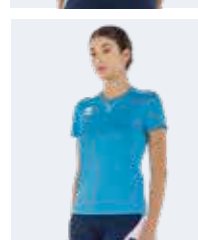

## 2029 MARION

€ 31,00 € 31,00

Adult **EM1T0C** S-XXL  
Junior **EM1T1C** YXS-XXS-XXL

UTILITY 100% polyester - 145 g/mq

- Manche montée
- Col rond avec bande de propreté interne élastique
- Coutures de couverture à trois aiguilles, en contraste
- Empiècements latéraux pour une meilleure ligne