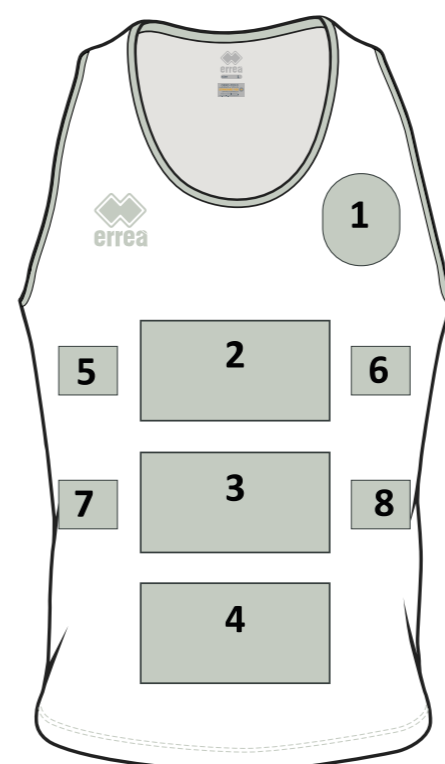

RESERVED AREA FOR RESELLERS

FULL CUSTOM - ATHLETICS

FULL_CUSTOM - Athletics

LOOK EVAN
LOOK MARK
LOOK CURTIS
LOOK BRANDON
LOOK CLASSIC
TROUSERS
COMPETITION
BASKET
RUGBY
ATHLETICS
PADEL
JACKETS
BASE LAYER
CUSTOM

1. FRONT
2. 1 BADGE (h x w cm) .....
   - 2 LOGO (h x w cm) .....
   - 3 LOGO (h x w cm) .....
   - 4 LOGO (h x w cm) .....
   - 5 LOGO (h x w cm) .....
   - 6 LOGO (h x w cm) .....
   - 7 LOGO (h x w cm) .....
   - 8 LOGO (h x w cm) .....

1. BACK
2. 9 LOGO (h x w cm) .....
   - 10 LOGO (h x w cm) .....
   - 11 LOGO (h x w cm) .....
   - 12 LOGO (h x w cm) .....
   - 13 LOGO (h x w cm) .....
   - 14 LOGO (h x w cm) .....
   - 15 LOGO (h x w cm) .....

UN ARTICLE UNIQUE RÉALISÉ POUR VOTRE SOCIÉTÉ.

1. 1 Identification du modèle, du tissu et de la ligne à partir desquels l'article personnalisé sera réalisé.
2. 2 Réalisation des dessins par le Bureau Design d'Erreà.
3. 3 Confection de l'article personnalisé, avec indication d'éventuels sponsors ou noms/numéros.

AN ORIGINAL, ONE-OFF GARMENT PRODUCED FOR YOUR ORGANIZATION.

1. 1 Identification of the model, fabric and fit with which to produce your customized garment.
2. 2 Development of designs by the Erreà Design Office.
3. 3 Manufacture of the customized garment complete with possible sponsors and names/numbers.

EIN EINZIGARTIGER ARTIKEL EIGENS FÜR IHREN VEREIN

1. 1 Bezeichnung von Modell, Gewebe und Passform, mit denen der personalisierte Artikel angefertigt werden soll.
2. 2 Kreation der Zeichnungen in der Design-Abteilung von Erreà.
3. 3 Konfektion des personalisierten Artikels komplett mit eventuellen Sponsoren und Namen/Nummern.

CONSEILS PRATIQUES

1. Envoi d'éventuels graphismes au format vectoriel.
2. Envoi des logos au format .pdf/.ai/.eps
3. Possibilité d'entrer des noms/numéros dans les feuilles d'impression. Envoi des indications (taille/nom/numéro) lors de la confirmation du dessin.

RECOMMENDATIONS

1. Send any graphic designs in vector format.
2. Send logos in .pdf/.ai/.eps
3. You can also enter names/numbers on print sheets. Send the information (size/name/number) at the time of confirming the design.

PRAKTISCHE TIPPS

1. Senden Sie eventuelle Grafiken im Vektorformat ein.
2. Senden Sie Logos im Format PDF, AI, EPS ein.
3. Namen/Zahlen können auf den Druckbögen eingegeben werden. Senden Sie uns die Angaben (Größe/Name/Nummer) bei der Bestätigung der Zeichnung.