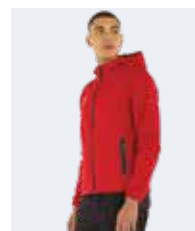

2026 LOKY

€ 116,50 € 116,50

Adult **FJ0J0Z** S-3XL
Junior **FJ0J1Z** XS

SOFTSHELL 100% polyester - 238 g/mq

- Gilet sans manches avec fermeture éclair intégrale
- Résistant à l'eau
- Poches latérales zippées

- Sleeveless vest with full-zip
- Water-resistant
- Zipped side pockets

- Ärmellose Weste mit durchgehendem Reißverschluss
- Seitentaschen mit Reißverschluss
- Wasserfest

STANDARD 100
OEKO TEX®
074744.0
CENTROCOT

2026 GEB

€ 143,00 € 143,00

Adult **EJ0G0Z** S-3XL
Junior **EJ0G1Z** XS

SOFTSHELL 100% polyester - 238 g/mq

- Veste avec capuche et zip
- Résistant à l'eau
- Poignets élastiques
- Poches latérales zippées

- Full-zip jacket with hood
- Water-resistant
- Stretched cuffs
- Zipped side pockets

- Kapuze und durchgehender Reißverschluss
- Wasserfest
- Elastische Manschette
- Seitentaschen mit Reißverschluss

STANDARD 100
OEKO TEX®
074744.0
CENTROCOT