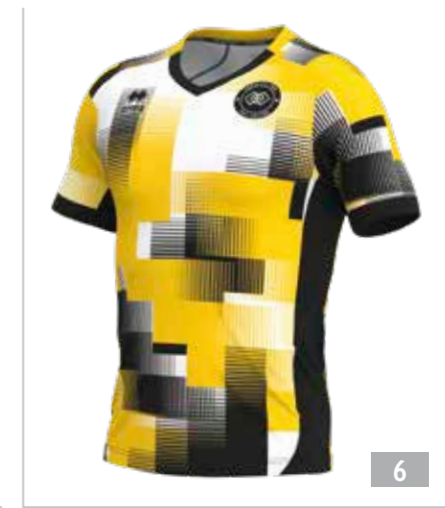

TRENTINO NEXT

MIN. 12 PCS MIN. 2 PER SIZE WITH MULTIPLES OF 2
WITH INSERTS - AVEC INSERTS - MIT EINSÄTZEN

ADULT - PMME3C € 73,00
JUNIOR - PMME4C € 73,00

○ MUNDIAL 100% POLYESTER - 145 g/mq
○ FUTURE 100% polyester - 140 g/mq