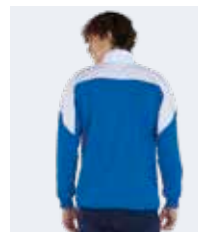

WARM-UP 100% polyester - 160 g/mq
FULL 100% polyester - 240 g/mq

- Veste bicolore patchwork en deux tissus
- Manches montées
- Zip à mi-hauteur et col haut
- Poignets en bord-côte
- Coulisse avec bloqueurs de lacets dans le bas