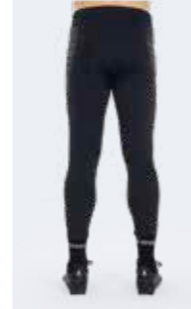

## 2026 DEVIN

€ 71,00

Adult

**GP1D0Z**

S»XXL

82% NYLON 18% ELASTAN  
MESH 100% INSIDE

- Applications de silicone sur les hanches et les genoux pour réduire l'abrasion avec le sol
- Taille élastique et lacets réglables
- Ajustement serré