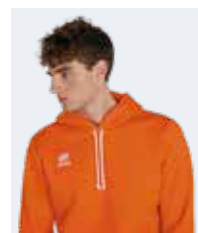

2029 JONAS

€ 52,00 € 52,00

Adult **FG0F0Z** S-5XL
Junior **FG0F1Z** YXS-XXS-XS

BASIC 100% polyester - 200 g/mq