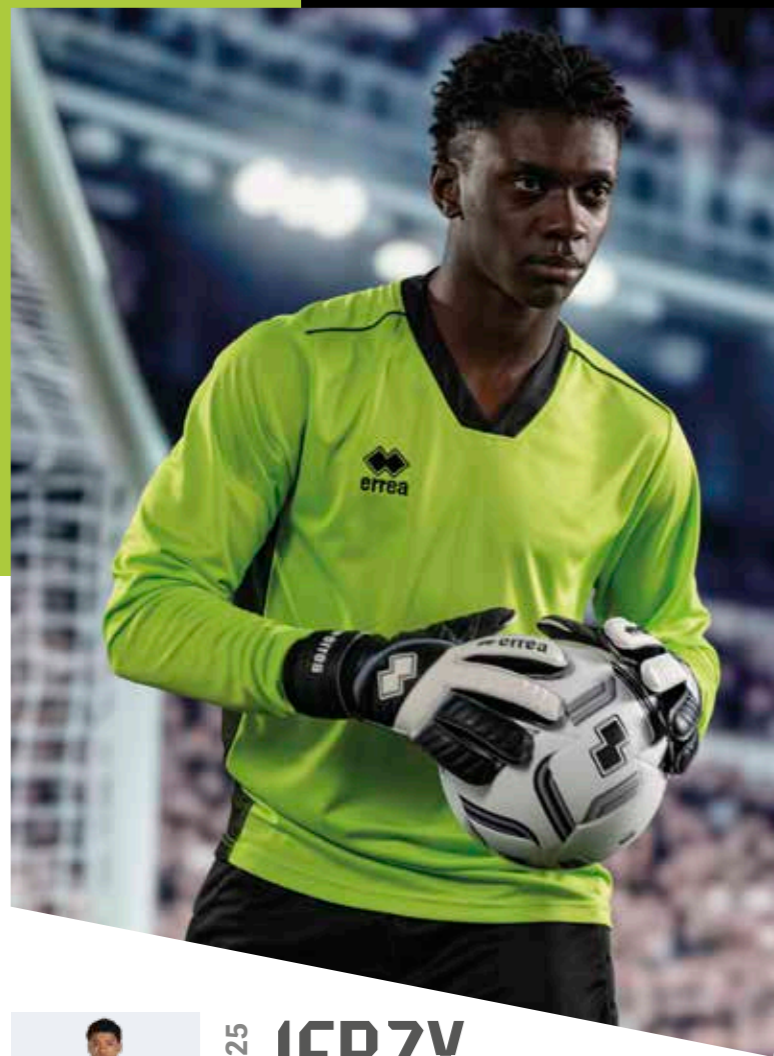

04930
orange fluo/black

04920
yellow fluo/black

59120
green fluo/black

35710
cyan/black

00120
black

2025 JERZY

€ 48,50 € 47,00

Adult **GM2FOL** S-XXL
Junior **GM2F1L** YXS-XXS-XS

MUNDIAL 100% polyester - 145 g/mq
MESH 6TP 100% polyester - 100 g/mq

- Manches montées
- Col V en bord-côte avec bande de propreté interne
- Pièce latérale en tissu Mesh
- Maillot bicolore patchwork
- Junior: manches avec rembourrage

- Set-in sleeves
- Ribbed V-neck with stretched inner neck tape
- Mesh fabric side panel
- Two-colour cut and stitch shirt
- Junior: sleeves with padding

- Kugelärmel
- Raglanärmel V-Ausschnitt mit innerem elastischem Schwitzschutz
- Seiteneinsatz aus Gewebe Mesh
- Zweifarbiges Trikot aus zusammengenähten Stoffen
- Keine Polsterung an den Ellbogen

STANDARD 100
074744.0
CENTROCOT