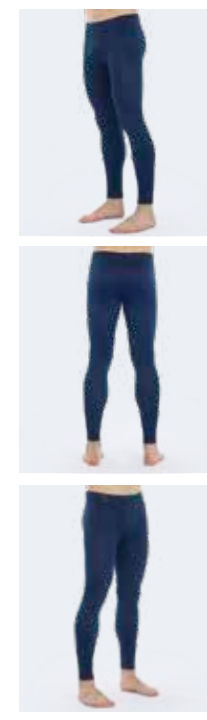

2026 KOLE

€ 48,50 Adult **UPOH0Z** S/M-L/XL-XXL
€ 48,50 Junior **UPOH1Z** YXS-XXS-XS

85% POLYAMIDE 10% POLYESTER 5% ELASTANE

- Grande respirabilité, Isolation thermique
- Absorption rapide de la transpiration
- Effet « deuxième peau », technologie sans coutures
- Extrême légèreté

- High breathability, thermal insulation
- fast sweat absorption
- "Second skin" effect, seamless technology
- Extreme lightness

- Hohe Atmungsaktivität, ideale Wärmeregulierung des Körpers
- Schnelle Schweißaufnahme
- "Second Skin"-Effekt, nahtlose Technologie
- Extreme Leichtigkeit