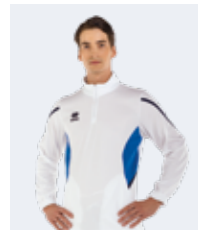

WARM-UP 100% polyester - 160 g/mq
FULL 100% polyester - 240 g/mq

- Zip à mi-hauteur
- Bas des manches avec élastique
- Coulisse avec bloqueurs de lacets dans le bas
- Poches latérales avec zip
- Empiècements latéraux en contraste

- Half-length zip
- Sleeves with stretched cuffs
- Drawstring with stopper at the bottom
- Zipped side pockets
- Contrasting side panels

- Halber Reißverschluss
- Ärmelabschluss mit Gummiband
- Saumzug mit Stopper unten
- Seitentaschen mit Reißverschluss
- Seitlicher Stoffeinsatz in Kontrastfarbe

STANDARD 100
074744.0
CENTROCOT