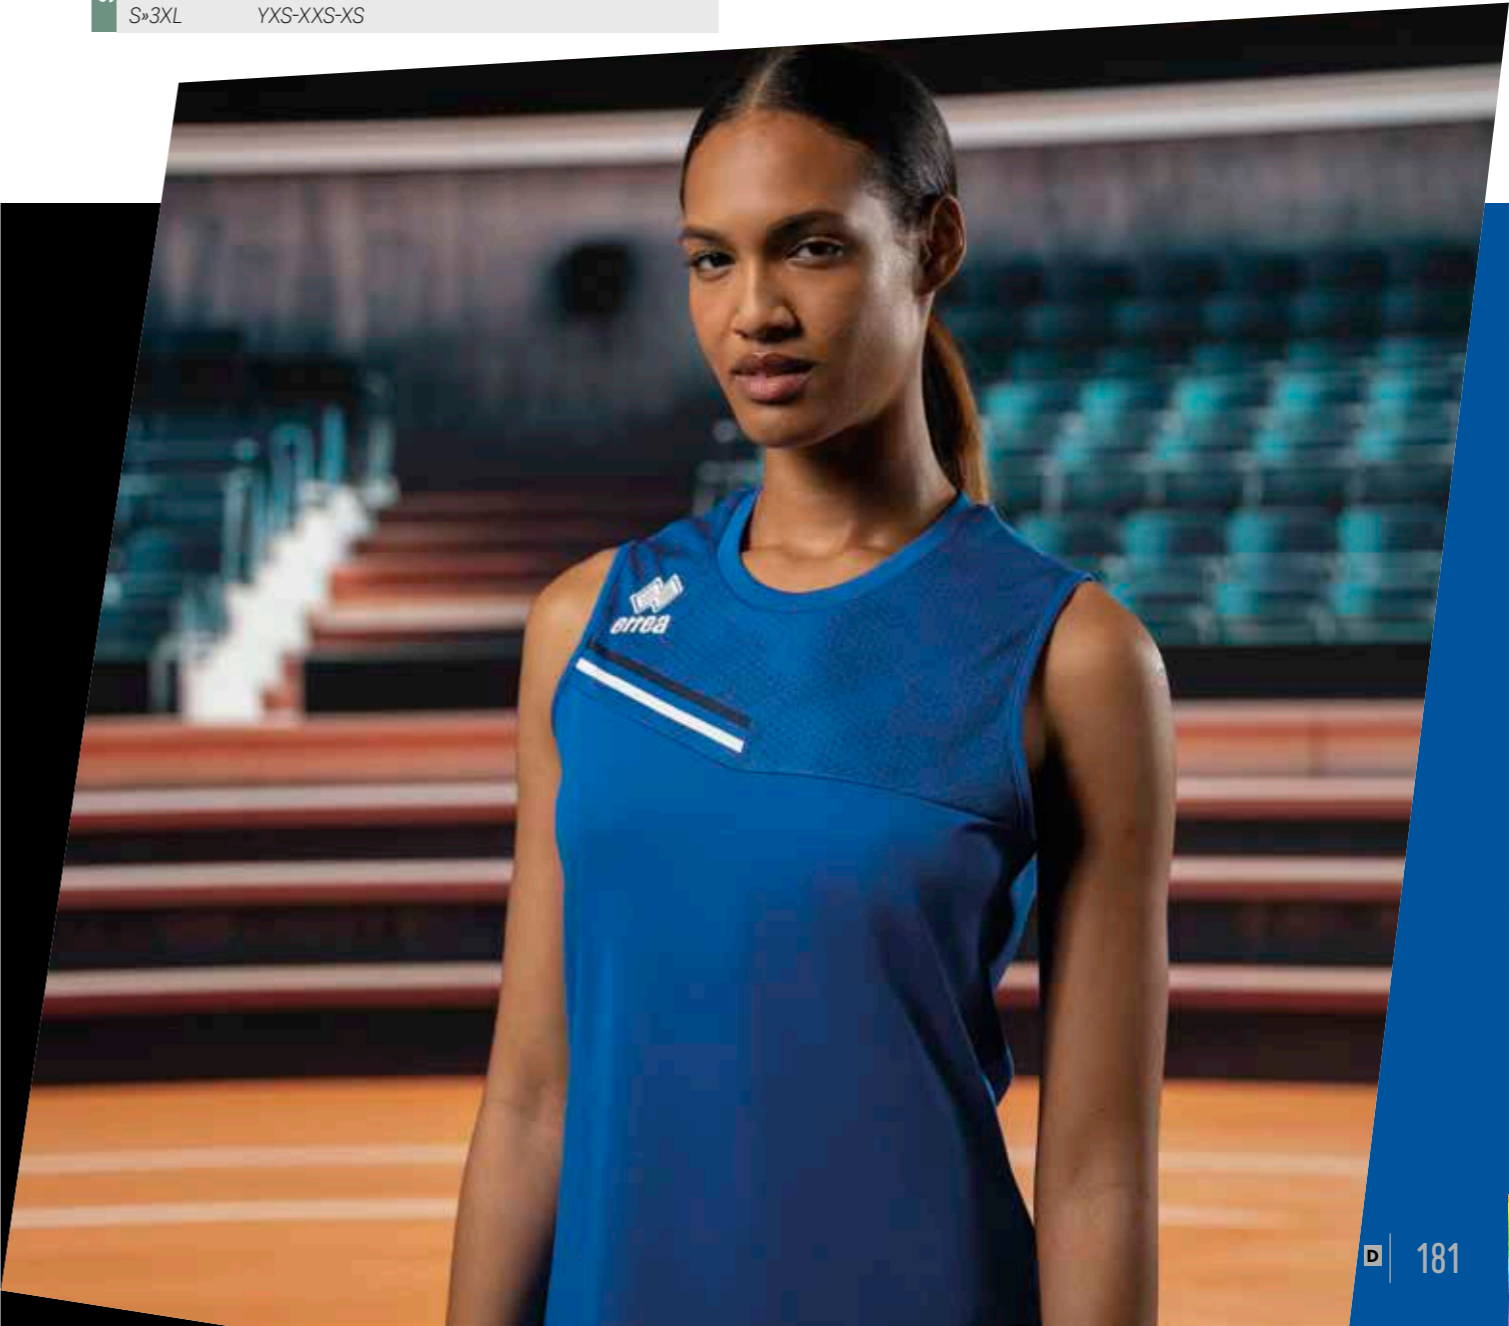

KIT	ELOY	KIT			
		VOLLEYBALL	PREMIER	CARYS 3.0	AMAZON PRO
AD	€ 79,00	€ 78,50	€ 68,50	€ 68,50	
	€ 63,20	€ 62,80	€ 54,80	€ 54,80	
JR	€ 75,50	€ 76,50	€ 66,50	€ 66,50	
	€ 60,40	€ 61,20	€ 53,20	€ 53,20