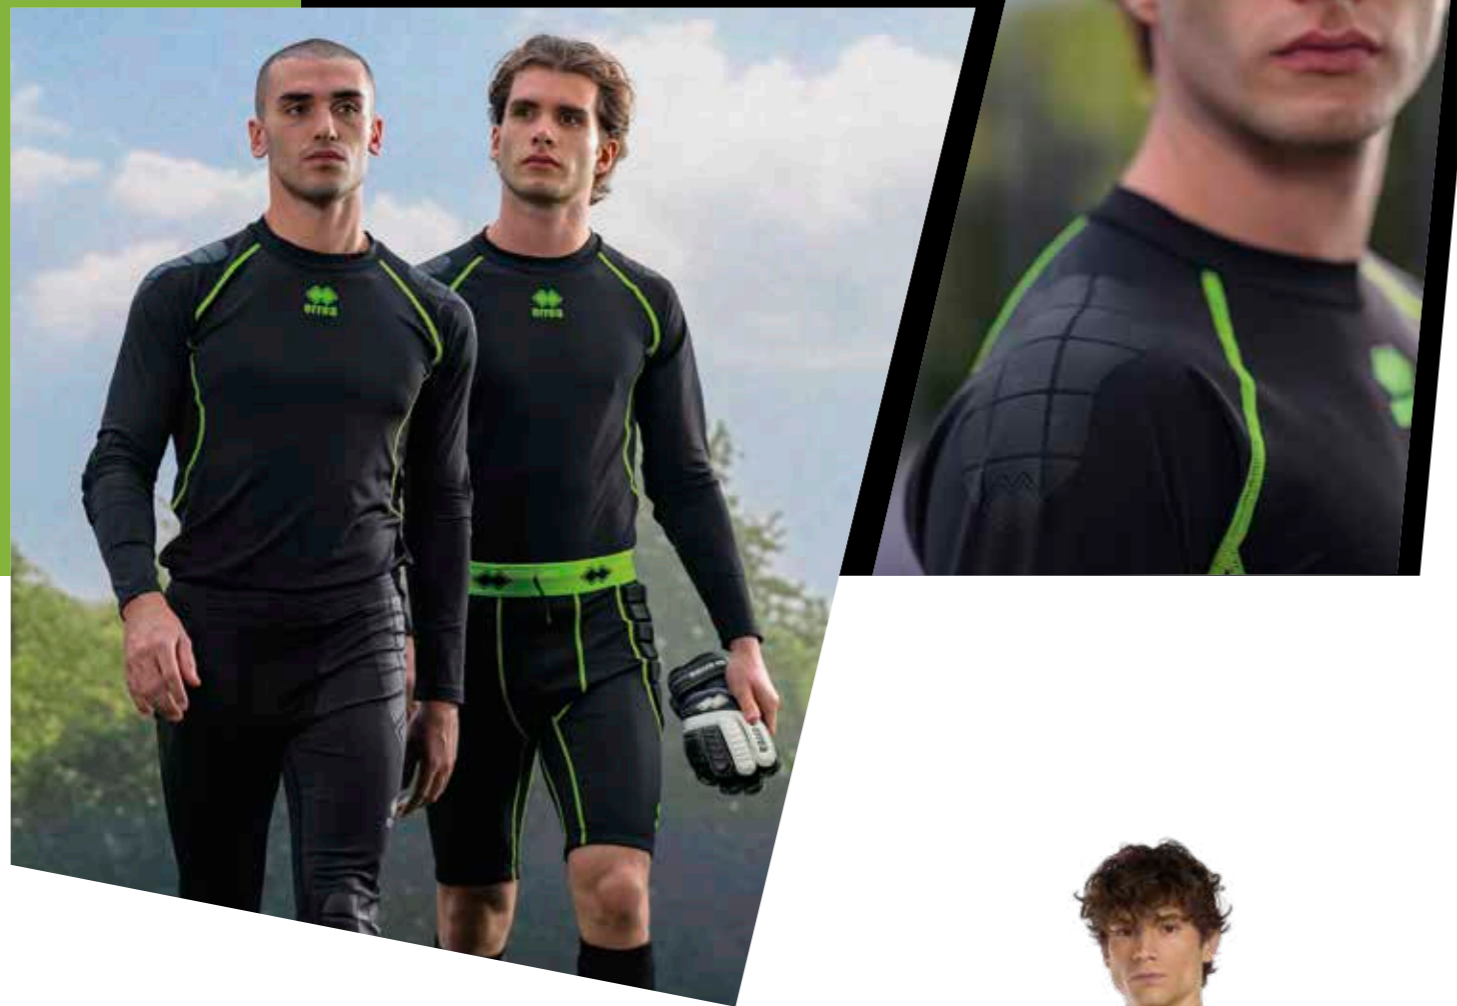

2026 AYER

€ 76,50

Adult

GP0X0Z

S»3XL

82% NYLON 18% ELASTAN
MESH 100% INSIDE

- Short de gardien technique en dessous
- Short avec rembourrage en EVA sur les hanches
- Coutures en contraste vert fluorescent
- Élastique à la taille et lacets réglables

- Technical goalkeeper shorts underneath
- Shorts with padding in EVA on sides
- Stitching in contrasting colour fluorescent green
- Elastic waistband and adjustable drawstring

- Technische Torwartshorts darunter
- Polsterung an den Seiten aus EVA
- Kontrastnähte leuchtendes Grün
- Gummizug in der Taille und verstellbare Kordeln

2026 IZOR

€ 82,00

Adult

GM2G0L

S»3XL

82% NYLON 18% ELASTAN
MESH 100% INSIDE

- Sous-vêtements techniques de gardien de but
- Col rond
- Coutures en contraste vert fluorescent
- Logo Erreà appliquée à chaud sur la poitrine
- Rembourrage en matériau thermoformé sur les coudes
- Application en silicone sur les épaules et les coudes

- Technical goalkeeper underwear
- Crew neck
- Stitching in contrasting colour fluorescent green
- Heat applied Erreà logo on chest
- Padding in thermoformed material on the elbows
- Silicone application on the shoulders and elbows

- Technische Torwartunterwäsche
- Rundhalsausschnitt
- Kontrastnähte Neongrün
- Logo Erreà beflocht auf der Brust
- Polsterung aus thermogeformtem Material an den Ellenbogen
- Silikonapplikation an Schultern und Ellbogen

2026 DEVIN

€ 71,00

Adult

GP1D0Z

S»XXL

82% NYLON 18% ELASTAN
MESH 100% INSIDE

- Applications de silicone sur les hanches et les genoux pour réduire l'abrasion avec le sol
- Taille élastique et lacets réglables
- Ajustement serré

- Silicone applications on the hips and knees to reduce abrasion with the ground
- Stretched waist and adjustable laces
- Tight fit