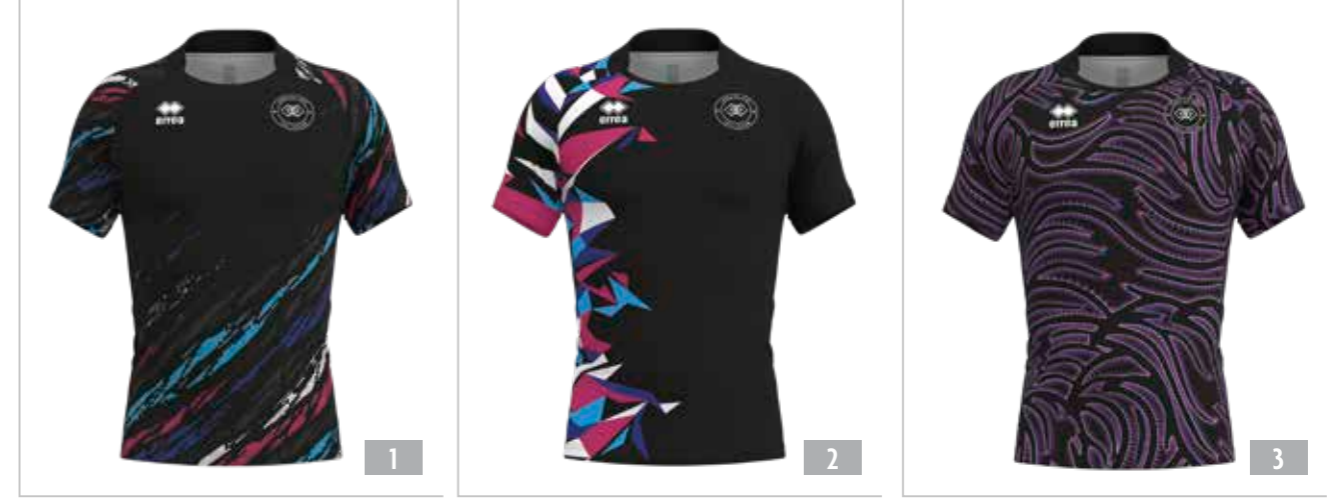

# TREVISO 3.0

MIN. 12 PCS MIN. 2 PER SIZE WITH MULTIPLES OF 2  
WITHOUT INSERTS - SANS INSERTS - OHNE EINSÄTZEN

ADULT - PMHP3C € 79,00  
JUNIOR - PMHP4C € 79,00

○ SATURNO-LIGHT 100% POLYESTER -185 g/mq

FULL\_CUSTOM - Rugby