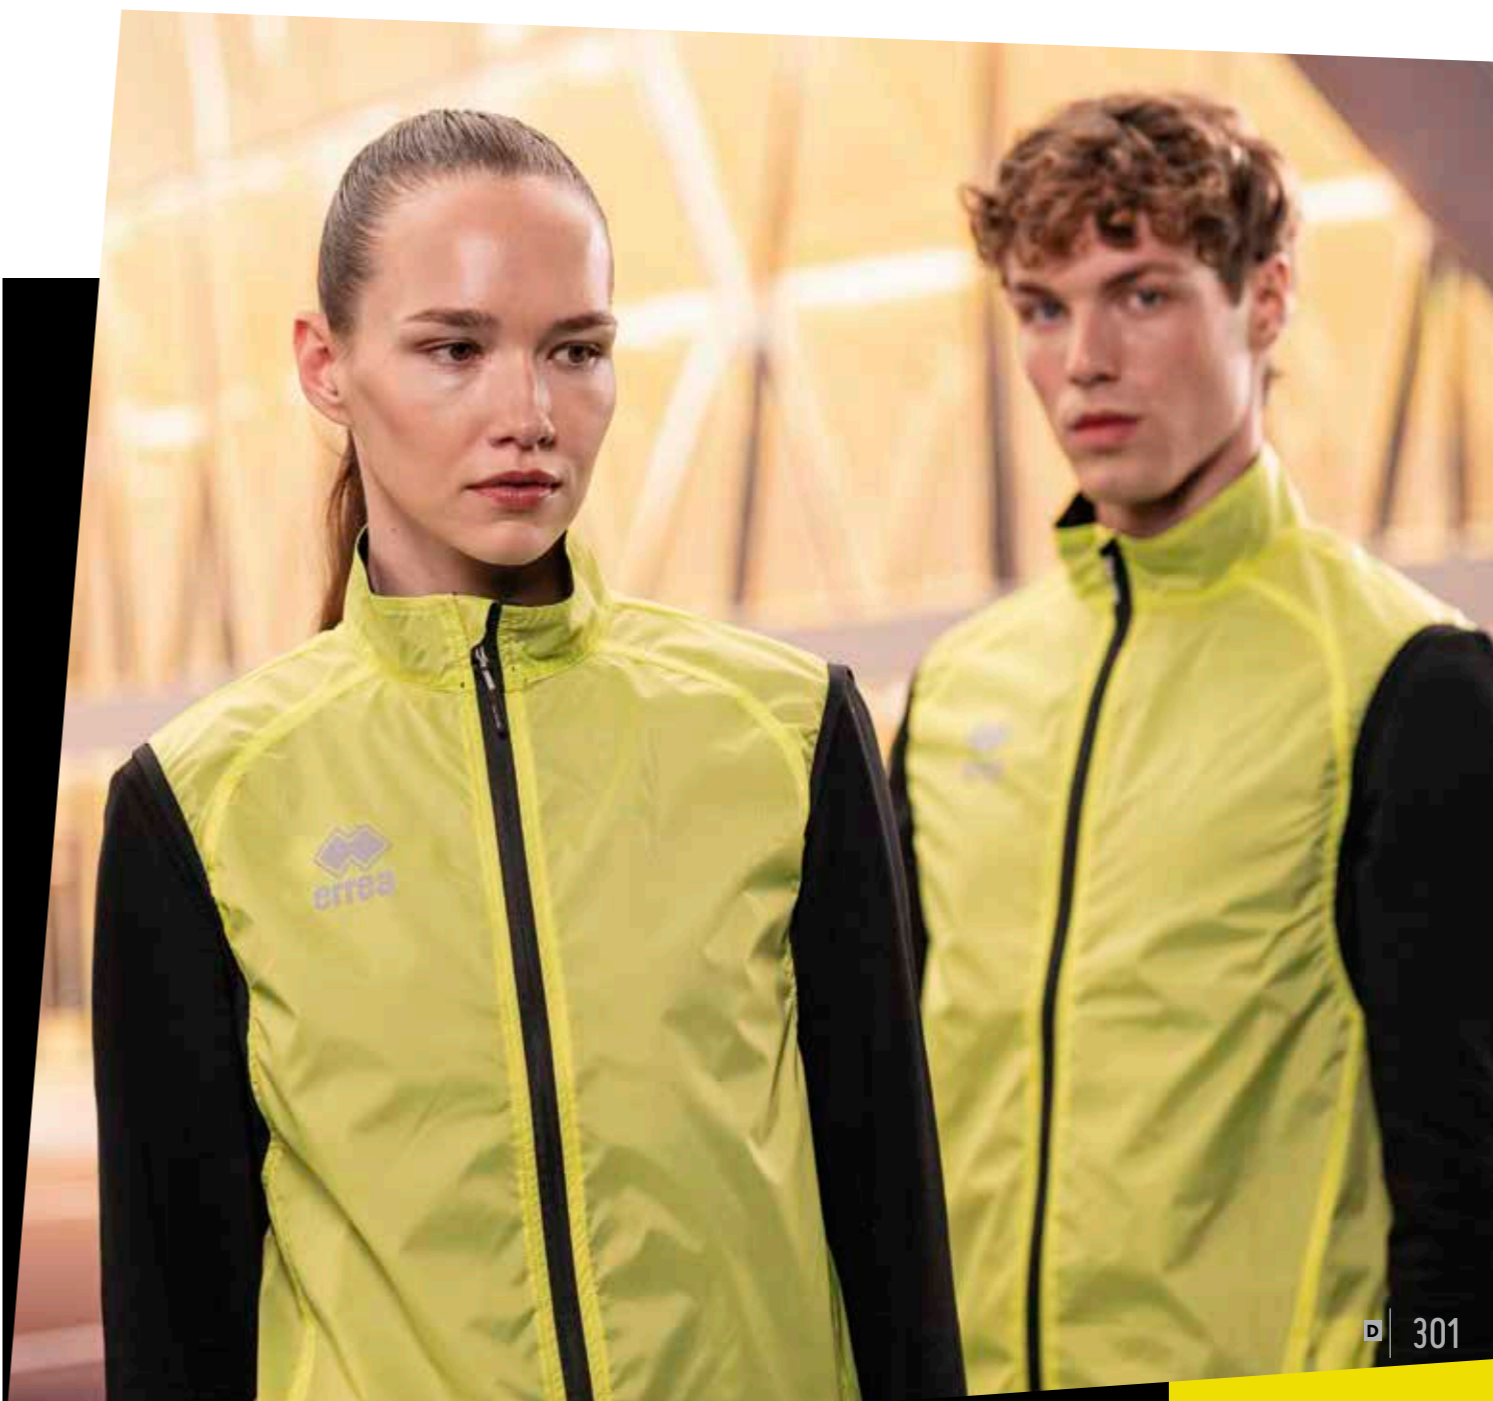

03320
green fluo

03310
yellow fluo

26520
transparent

2029 WEM

€ 47,00 € 47,00

Adult **FJOH0Z** S-XXL
Junior **FJOH1Z** XXS-XS

100% NYLON - 90 g/mq

- Zip de haut en bas
- Pièce en mesh sur le dos pour améliorer la respirabilité
- Rétroréfléchissantes arrière
- Zip en contraste
- Logo Erreà rétroréfléchissant sur la poitrine

- Full-zip
- Mesh insert on the back to improve breathability
- Back Reflectors
- Contrasting zipper
- Reflective Erreà logo on chest

- Durchgehender Reißverschluss
- Mesh-Einsatz auf der Rückseite zur Verbesserung der Atmungsaktivität
- Reflektoren auf der Rückseite
- Kontrastierender Reißverschluss
- Reflektierendes Erreà-Logo auf der Brust