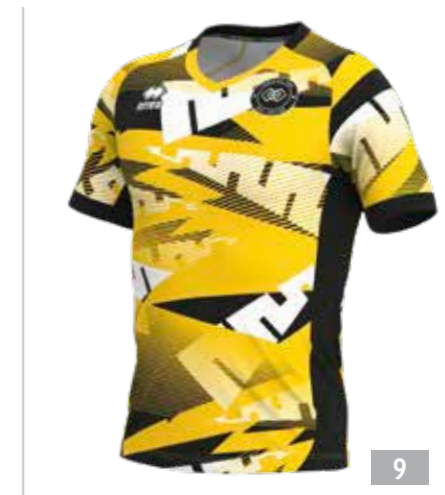

TRENTINO NEXT

MIN. 12 PCS MIN. 2 PER SIZE WITH MULTIPLES OF 2
WITH INSERTS - AVEC INSERTS - MIT EINSÄTZEN

ADULT - PMME3C € 73,00
JUNIOR - PMME4C € 73,00

○ MUNDIAL 100% POLYESTER - 145 g/mq
○ FUTURE 100% polyester - 140 g/mq