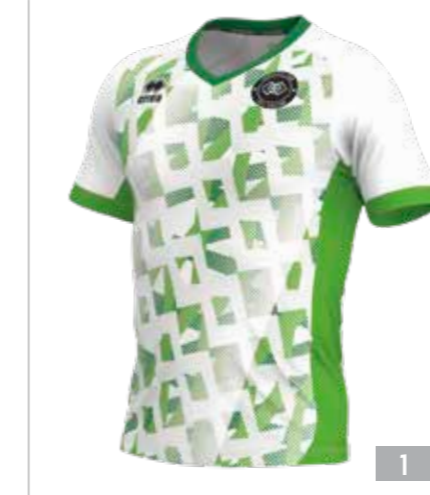

TRENTINO NEXT

MIN. 12 PCS MIN. 2 PER SIZE WITH MULTIPLES OF 2
WITH INSERTS - AVEC INSERTS - MIT EINSÄTZEN

ADULT - PMME3C € 73,00
JUNIOR - PMME4C € 73,00

○ MUNDIAL 100% POLYESTER - 145 g/mq
○ FUTURE 100% polyester - 140 g/mq