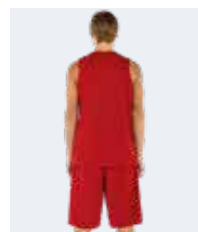

## 2029 CHICAGO DOUBLE

€ 38,00    € 36,50

Adult    Junior  
**DM0Q0Z**    **DM0Q1Z**  
 S-4XL    YXS-XXS-XS

SKIN 100% polyester - 125 g/mq  
 MESH 6TP 100% polyester - 100 g/mq

- Maillot sans manches
- Col rond
- Double face en tissu bimatière