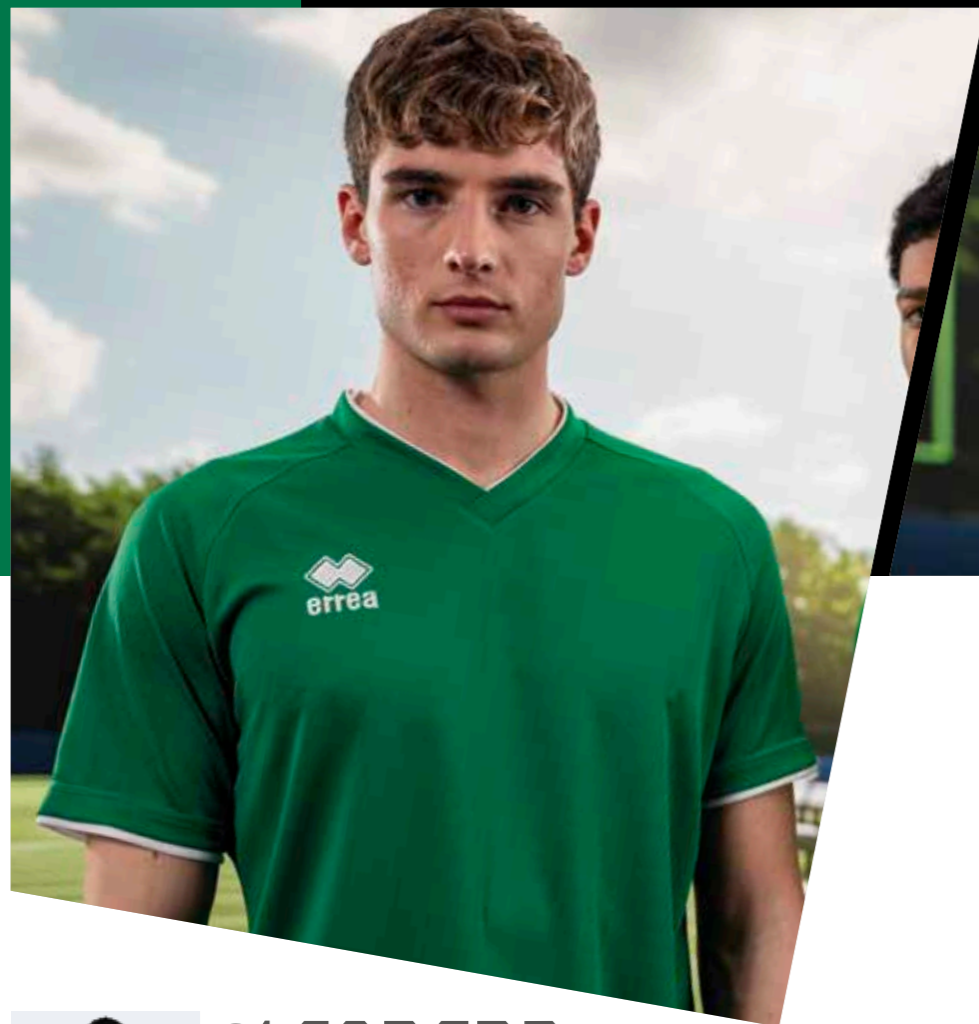

2029 LEONARD

€ 30,00 € 30,00

Adult HMOH0C S-3XL
Junior HMOH1C YXS-XXS-XS

SKIN 100% polyester - 125 g/mq

- Manche raglan
- Col V avec bande de propreté interne élastique
- Poignets de manches courtes bicolores

- Raglan sleeves
- V-neck with stretched inner neck tape
- Short sleeve cuffs in two-tone

- Raglanärmel
- V-Ausschnitt mit innerem elastischem Schwitzschutz
- Zweifarbige Kurzarmbündchen

STANDARD 100
074744.0
CENTROCOT