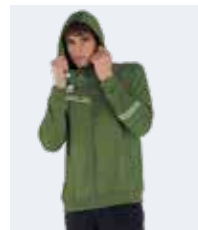

- Insert en sublimation
- Veste zippée de haut en bas et capuche réglable à lacets
- Poignets et bande en bord-côte
- Poches latérales zippées
- Binding en sublimation

- Sublimated insert
- Full zip and adjustable drawstring hood
- Stretched ribbed waistband and cuffs
- Zipped side pockets
- Sublimated trims

- Einsatz mit Sublimationsdruck
- Durchgehender Reißverschluss und mit Kordelzug verstellbare Kapuze
- Manschette und Hüftbund aus elastischem Feinripp
- Seitentaschen mit Reißverschluss
- Band mit Sublimationsdruck

STANDARD 100
074744.0
CENTROCOT