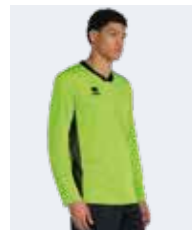

- Set-in sleeves
- Ribbed V-neck with stretched inner neck tape
- Mesh fabric side panel
- Two-colour cut and stitch shirt
- Junior: sleeves with padding

- Kugelärmel
- Raglanärmel V-Ausschnitt mit innerem elastischem Schwitzschutz
- Seiteneinsatz aus Gewebe Mesh
- Zweifarbiges Trikot aus zusammengenähten Stoffen
- Keine Polsterung an den Ellbogen

STANDARD 100
074744.0
CENTROCOT