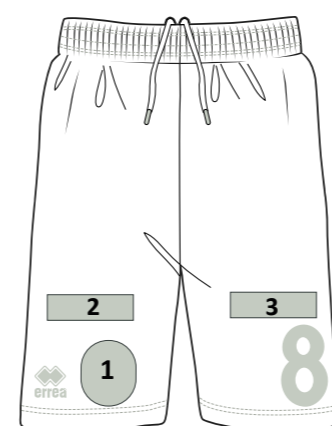

RIGHT

LEFT

LEFT

RIGHT