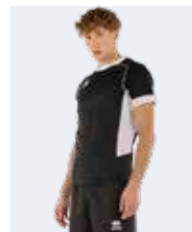

## 2025 SHANE

€ 64,50    € 63,00

Adult    Junior  
**GM1LOC**    **GM1LC**  
S-3XL    YXS-XXS-XS

SATURNO-LIGHT 100% polyester - 185 g/mq

- Manches raglan avec passepoil en contraste et poignets.
- Col rond avec bande de propreté interne
- Pièces latérales en contraste