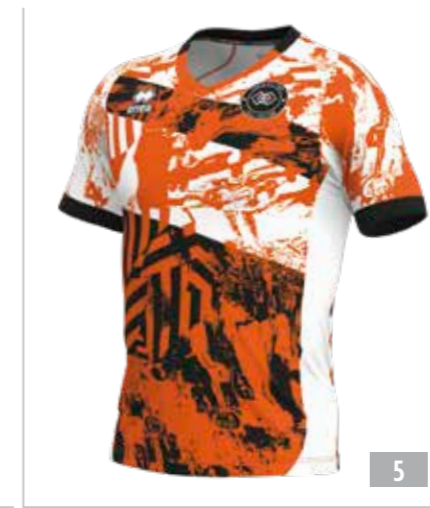

TRENTINO NEXT

MIN. 12 PCS MIN. 2 PER SIZE WITH MULTIPLES OF 2
WITH INSERTS - AVEC INSERTS - MIT EINSÄTZEN

ADULT - PMME3C € 73,00
JUNIOR - PMME4C € 73,00

○ MUNDIAL 100% POLYESTER - 145 g/mq
○ FUTURE 100% polyester - 140 g/mq