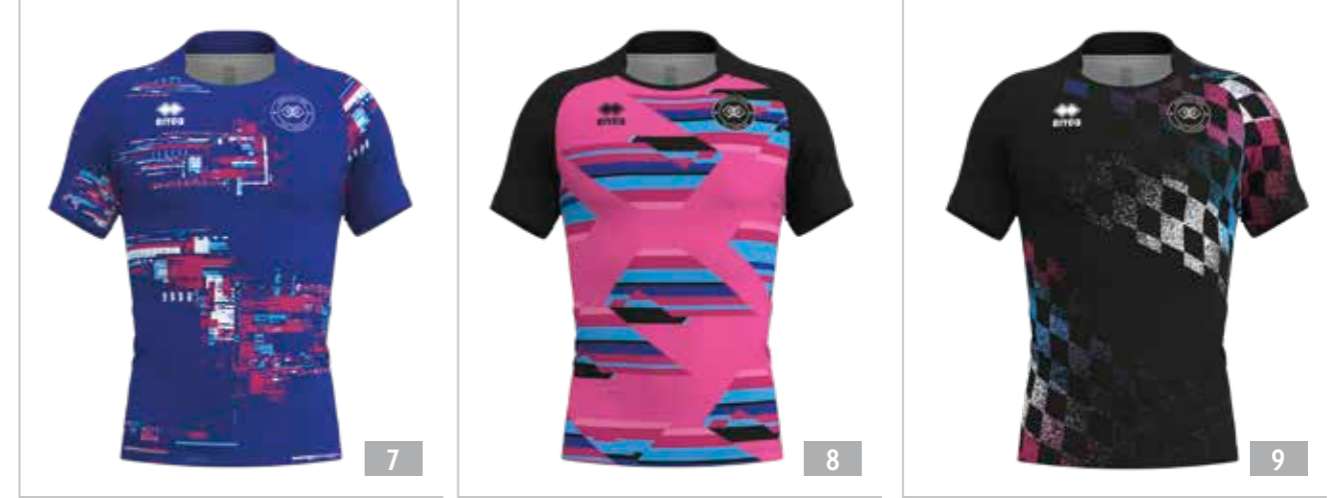

# TREVISO 3.0

MIN. 12 PCS MIN. 2 PER SIZE WITH MULTIPLES OF 2  
WITHOUT INSERTS - SANS INSERTS - OHNE EINSÄTZEN

ADULT - PMHP3C € 79,00  
JUNIOR - PMHP4C € 79,00

○ SATURNO-LIGHT 100% POLYESTER -185 g/mq

FULL\_CUSTOM - Rugby