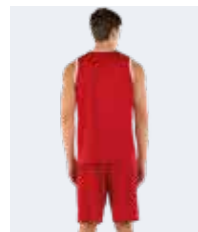

- Maillot sans manches
- Col en V avec bande de propriété interne
- Col et emmanchures en contraste
- Étiquette avant avec indication de la taille