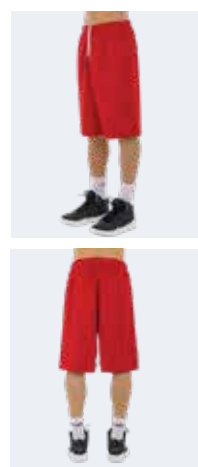

- Elastischer Hüftbund und verstellbare Kordeln
- Länge über das Knie

STANDARD 100  
074744.0  
CENTROCOT

000001 white  
000002 red  
000013 orange  
000004 green

000007 blue  
000009 navy  
000012 black