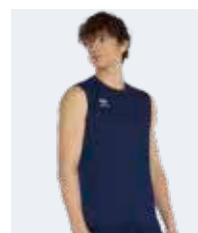

2029 GALE

€ 30,00 € 30,00

Adult **HMOVOS** S>4XL
Junior **HMOV1S** XS

UTILITY 100% polyester - 145 g/mq

- Maillot sans manches
- Col rond
- Bas du maillot avec ourlet

- Sleeveless shirt
- Crew neck
- Hemmed shirt bottom

- Ärmelloses Shirt
- Rundhalsausschnitt
- Unterer Trikotabschluss mit Saum

STANDARD 100
074744.0
CENTROCCOT