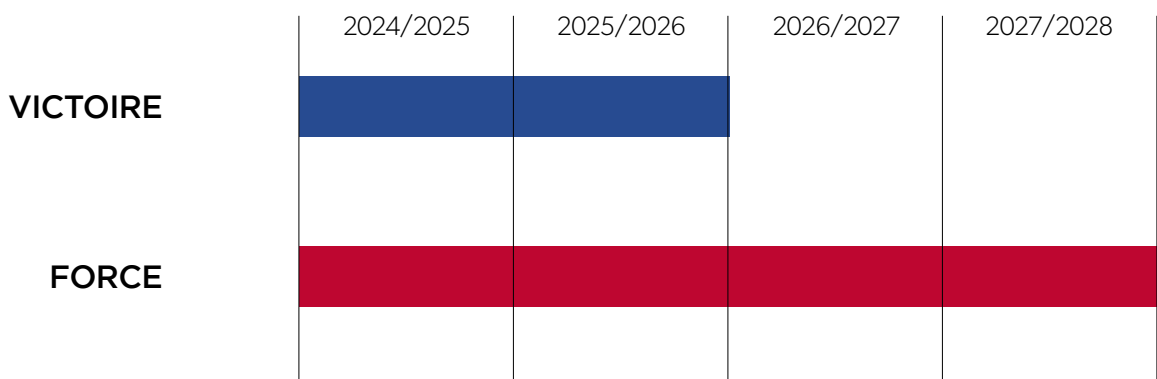

CYCLE DE VIE DES GAMMES

TERRAIN