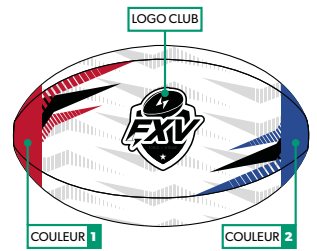

Personnalisation :

Les parties noires du design du ballon restent noires.
Les «éclairs» en fond ton sur ton gris restent gris.

Enveloppe grainée 3D en caoutchouc synthétique. Cousu main avec structure interne laminée en 3 plis polyester + coton. Vessie Latex.

Taille 3, 4 ou 5 = 100 pièces minimum à la taille
Mini ballons = 100 pièces minimum
Délai de livraison 6 à 8 semaines à validation du BAT