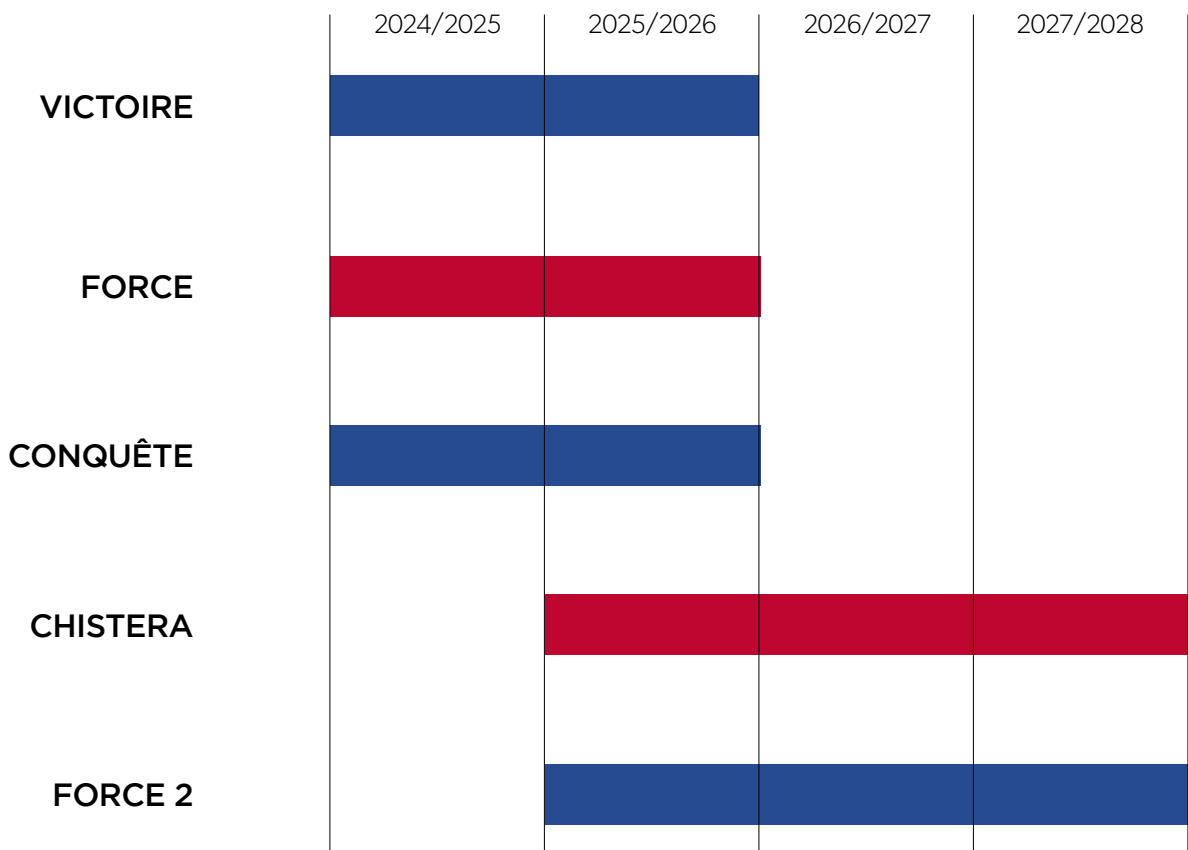

CYCLE DE VIE DES GAMMES

TERRAIN

SORTIE