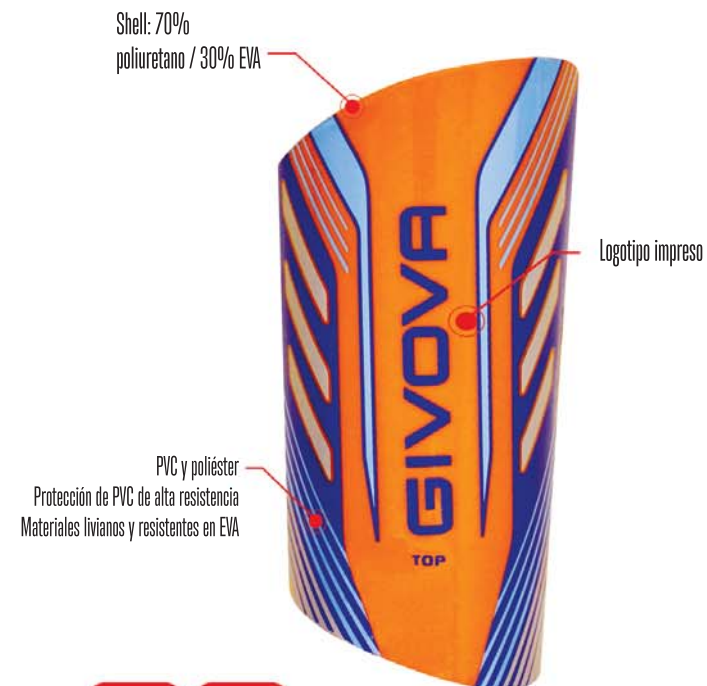

## PARASTINGO NEW BOSS

Art. PAR06

Cierre de velcro ajustable

PVC y poliéster  
Protección de PVC de alta resistencia  
Materiales livianos y resistentes en EVA

Junior Senior

00 01

00 19

00 03

## PARASTINGO TOP

Art. PAR07

Shell: 70%  
poliuretano / 30% EVA

Logotipo impreso

PVC y poliéster  
Protección de PVC de alta resistencia  
Materiales livianos y resistentes en EVA

Junior Senior

07 10

10 12