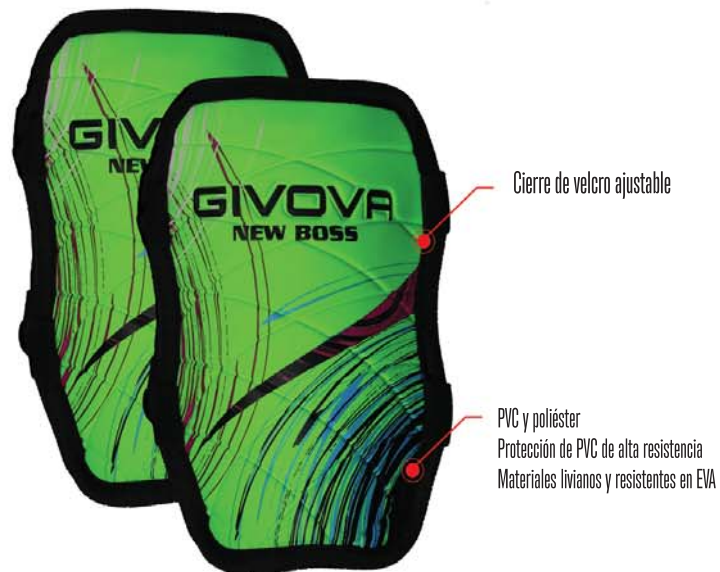

## PARASTINGO NEW BOSS

Art. PAR06

Cierre de velcro ajustable

PVC y poliéster  
Protección de PVC de alta resistencia  
Materiales livianos y resistentes en EVA

Junior Senior

00 01

00 19

00 03