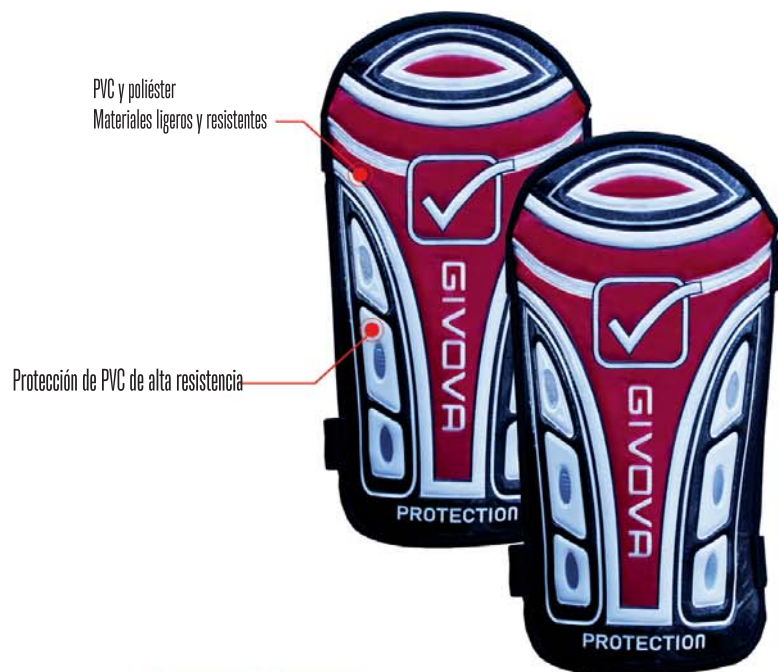

DISPONIBILE
AVAILABLE
DISPONIBILE
DISPONIBILE

1

ANNO
YEAR
ANNÉ
AÑO

PARASTINCO PROTECTION

Art. PAR03

Junior Senior

10 12

10 02

10 07

DISPONIBILE
AVAILABLE
DISPONIBILE
DISPONIBILE

X

AD ESAURIMENTO
WHILE STOCKS LAST
JUSQU'À EPUISEMENT
HASTA FIN DE EXISTENCIA