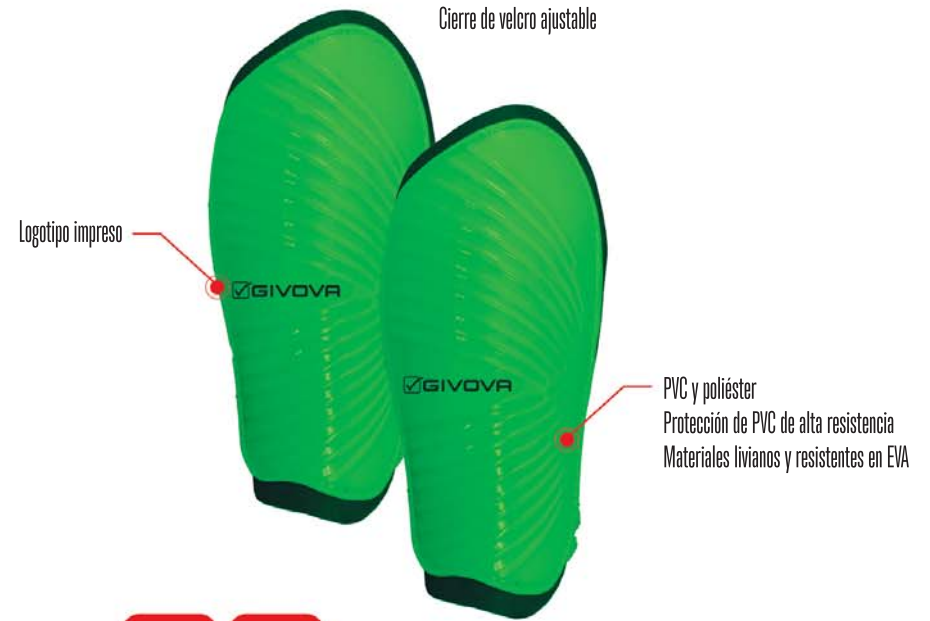

# PARASTINCO STRONG

Art. PAR05

DISPONIBILE  
AVAILABLE  
DISPONIBILE  
DISPONIBILE

**5** ANNI  
YEARS  
ANS  
AÑOS

Cierre de velcro ajustable

Logotipo impreso

PVC y poliéster  
Protección de PVC de alta resistencia  
Materiales livianos y resistentes en EVA