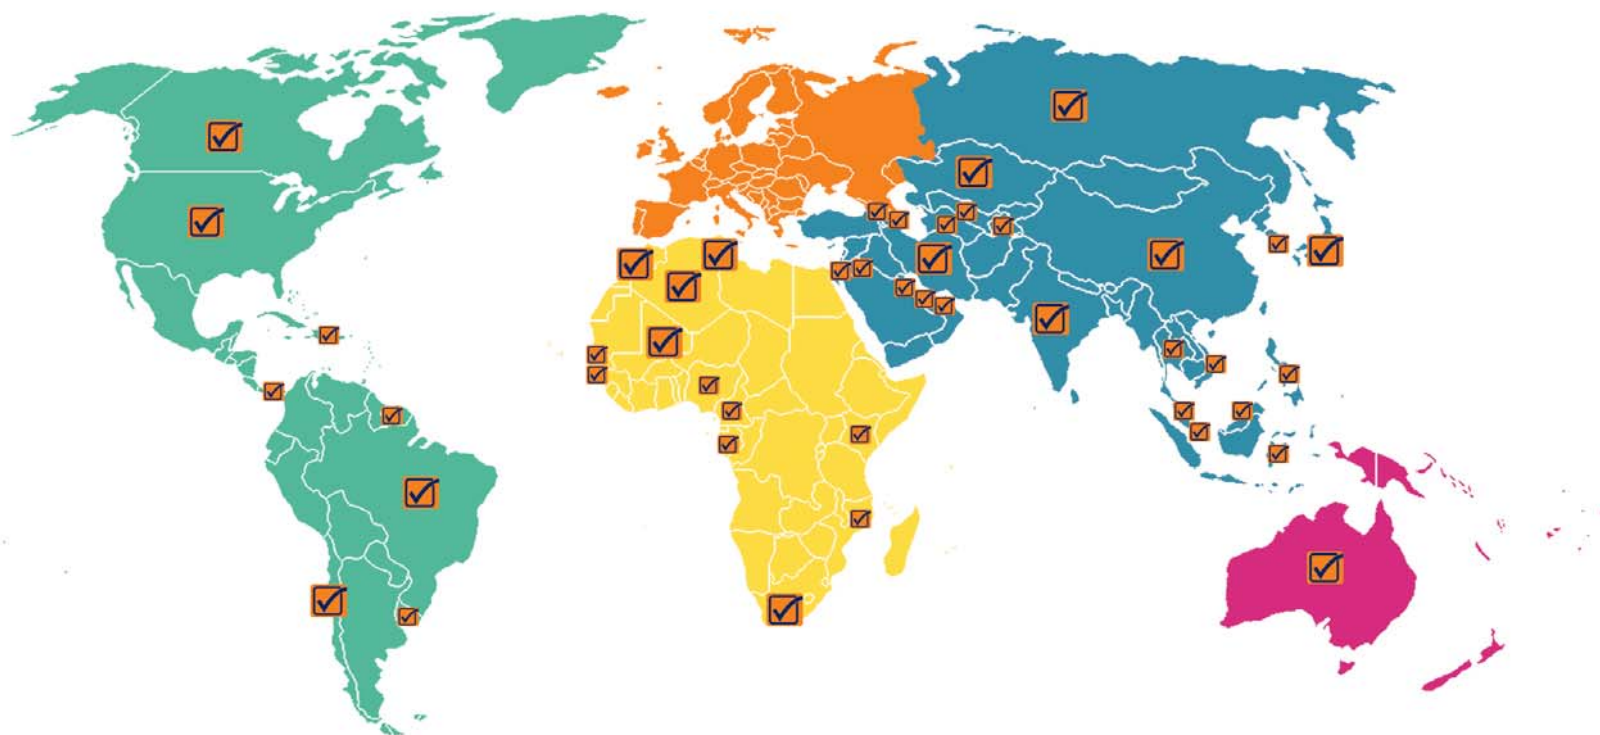

Cada empresa tiene un principio, allí donde alguien tiene el coraje de creer en una idea.  
Así el 23 de Mayo 2008, retomando los excelentes resultados comerciales y de meta ya logrados en el pasado, de las ideas y más de treinta años de experiencia de Giovanni Acanfora nace el proyecto Givova.

“Incluso los más grandes jugadores de la historia, en algún momento de su vida, no fueron capaces de hacer dos pases consecutivos con el balón”

***U.S. Salernitana 2008***

La compañía se pone inmediatamente el objetivo de mejorar el posicionamiento de la marca llevándola a los niveles más altos del sector y ya en 2009, un año después de su nacimiento, GIVOVA llega a la Serie B de Italia con el patrocinio de la Salernitana Calcio en 1919 y a la Serie B con el patrocinio del A.C. ChievoVerona.

***A.C. ChievoVerona 2008***

GIVOVA hoy tiene una plataforma logística integrada de 30.000 m<sup>2</sup> perfectamente organizada para la distribución de sus productos en todo el mundo y para el cuidado de las cada vez más exigentes demandas del mercado, ofreciendo así flexibilidad y rápida capacidad de respuesta a las necesidades de la industria con una atención maniacal al detalle, los tejidos y las opciones de estilo, que respetan no sólo los gustos, sino también las tendencias de la moda deportiva.

GIVOVA distribuye actualmente en todos los países de Europa y en 22 países de todo el mundo.

En el año 2010, sólo dos años después de su nacimiento, GIVOVA se hace patrocinador técnico y proveedor oficial del Comité Olímpico de Serbia con el cual, en 2012 llega a los Juegos Olímpicos en Londres, la competición deportiva más importante del mundo.