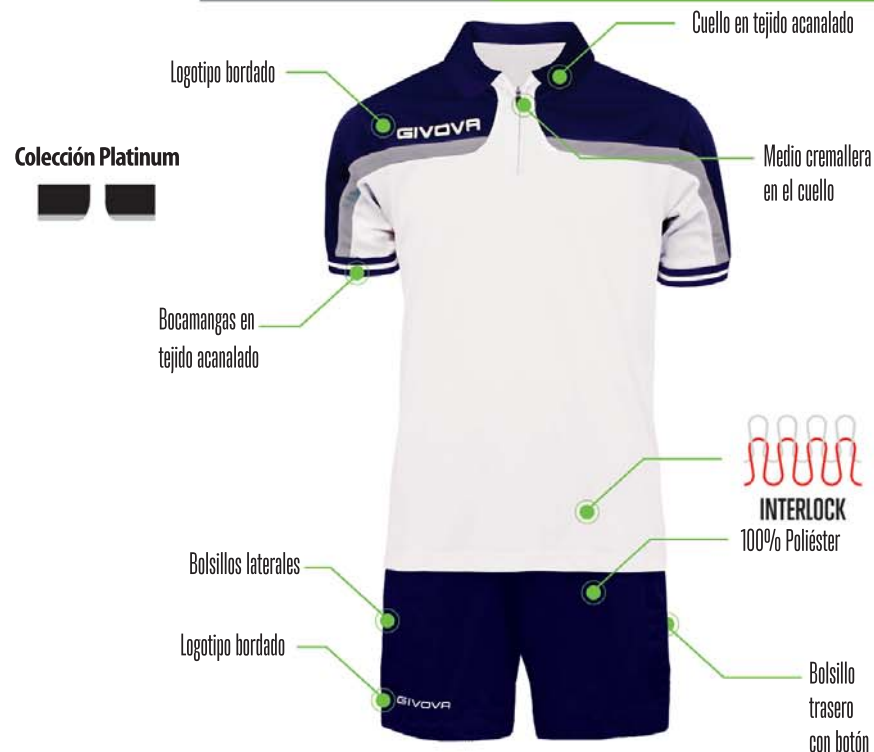

KIT FAST

Art. KIT035

Colección Platinum

S M L XL 2XL