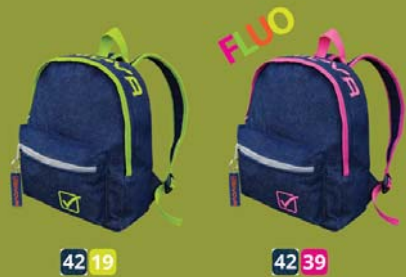

ZAINO UNIVERSITY JEANS Art. B024