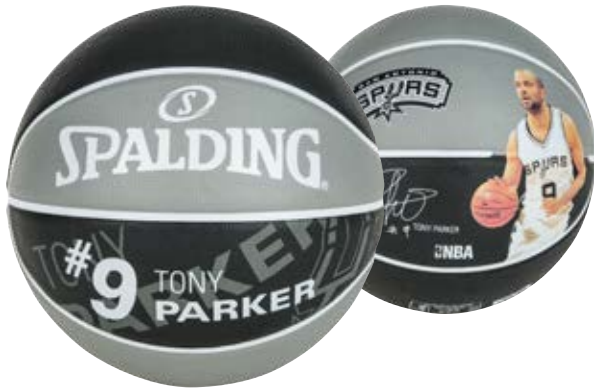

### NBA PLAYER BALL RICKY RUBIO

CARACTÉRISTIQUES - Signature des joueurs NBA  
- Logo officiel de la franchise

MATIÈRE Caoutchouc résistant

3001586010517

TAILLE 7

3001586010515

TAILLE 5

OUTDOOR