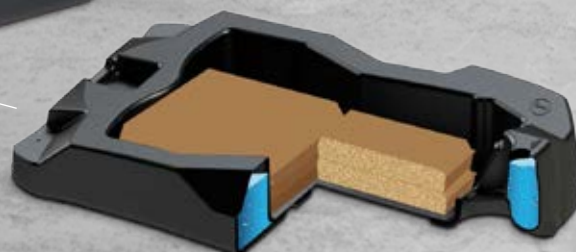

PLUS DE STABILITÉ - MOINS DE TEMPS

Nouvelle technologie de base à deux composants.

2in1

EAU

SABLE