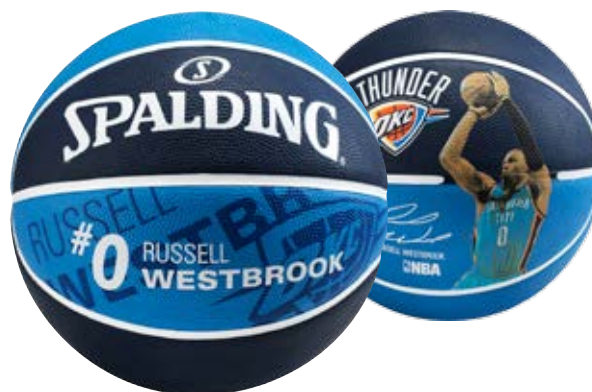

### NBA PLAYER BALL RUSSELL WESTBROOK

CARACTÉRISTIQUES - Signature des joueurs NBA  
- Logo officiel de la franchise

MATIÈRE Caoutchouc résistant

3001586010417

TAILLE 7

3001586010415

TAILLE 5

OUTDOOR