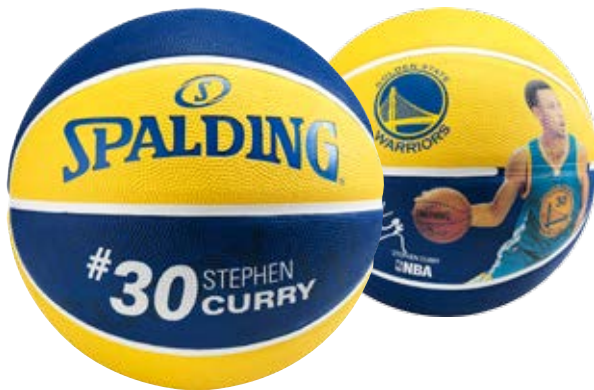

### NBA PLAYER BALL TONY PARKER

CARACTÉRISTIQUES - Signature des joueurs NBA  
- Logo officiel de la franchise

MATIÈRE Caoutchouc résistant

3001586010717

TAILLE 7

3001586010715

TAILLE 5

OUTDOOR