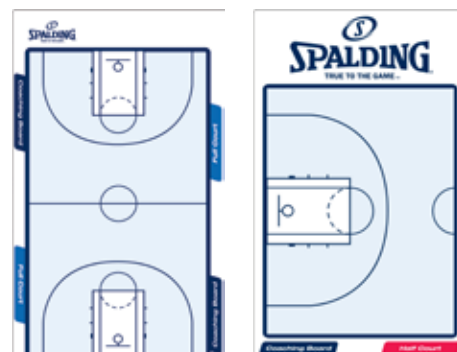

## TACTIC BOARD

- CARACTÉRISTIQUES
- Plaquette coach avec marqueur
  - Utilisable des deux cotés (tout terrain et demi-terrain)

300157403

TAILLE 40 x 24 cm