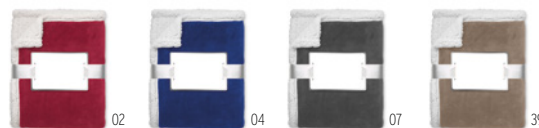

Zermatt MO9089

Couverture en polaire de 200 gr/m² avec doublure en polyester sherpa de 220 gr/m². Enveloppée dans un ruban et carte imprimable. **Dimension** 120x150 cm
Technique marquage Insertion Numérique *,E,P,S,DL

Prix en €	1	50	100	250	500
Marqué 1 coul*	26,68	25,44	24,04	22,96	22,90