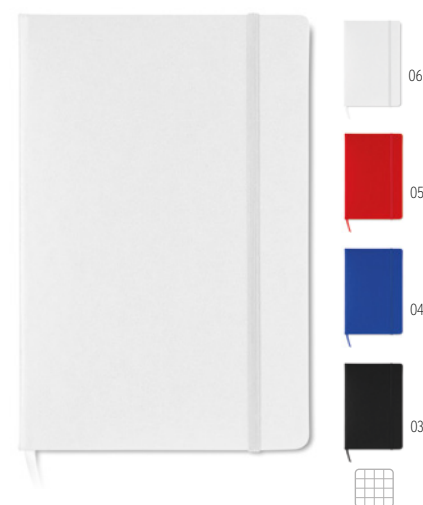

Squared MO8360

Bloc note de 96 pages de papier quadrillé. Fermeture par bande élastique. **Dimension** 21x14x1,41 cm
Technique marquage Impression numérique* S,T1,TD,B

Prix en €	1	250	500	1000	2500
Marqué 1 coul*	5,14	4,26	4,08	3,84	3,68