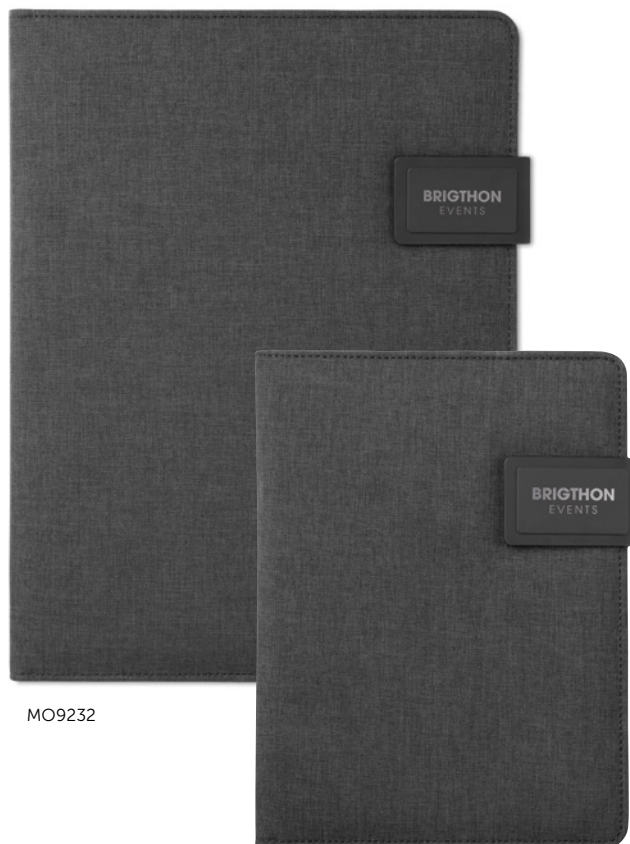

MO9232

MO9231