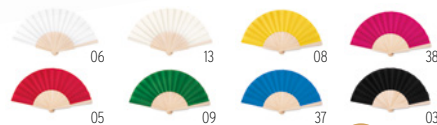

Fanny Wood MO9532

Eventail manuel en bois et en Polyester. **Dimension** 41x22 cm
Technique marquage Tampographie*,L

Prix en €	1	250	500	1000	2500
Marqué 1 coul*	3,82	2,86	2,66	2,54	2,40