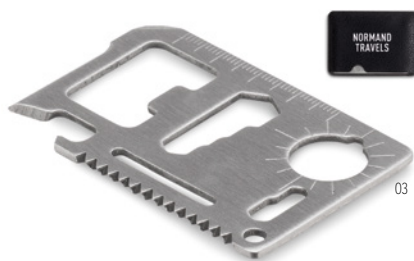

Toolie MO9057

Multi-outils de poche en acier inoxydable, 11 accessoires et pochette en PU. **Dimension** 7x4,5x0,1 cm
Technique marquage Tampographie*,SL

Prix en €	1	500	1000	2500	5000
Marqué 1 coul*	2,62	1,54	1,46	1,36	1,24