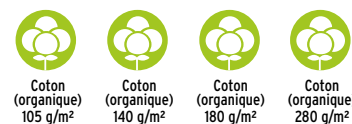

MB8101 (digital)

Dimensions: 38 (l) x 42 (h) cm.
Anses longues 70 x 2 cm.