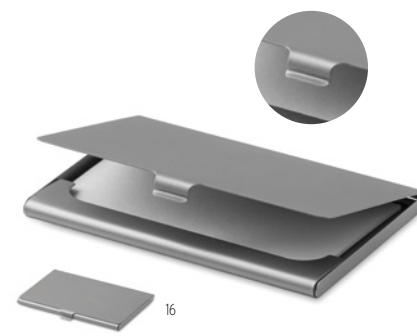

Stanwell KC2206

Etui pour cartes de visite en métal mat. **Dimension** 9x6x0,6 cm

Technique marquage Tampographie*,D01,L,PD

Prix en € 1 250 500 1000 2500
Marqué 1 coul* 5,14 4,02 3,80 3,60 3,42