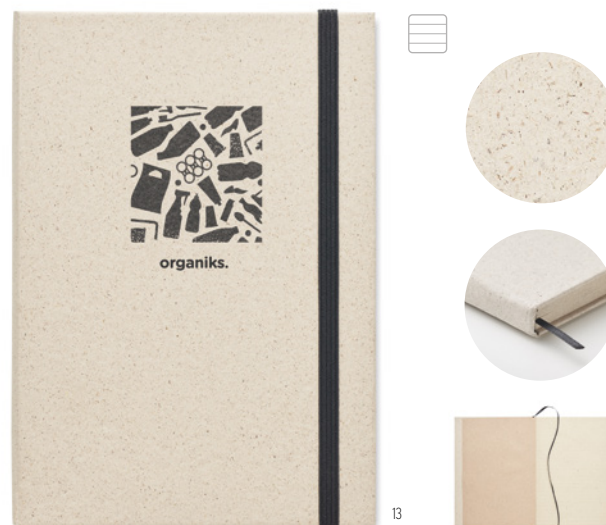

Grass Notes MO6542 ●

Carnet de notes A5, 80 feuilles lignées de papier à base d'herbe et couverture en carton. Fabriqué dans l'UE. **Dimension** 3,20x2,25x2,00 cm

Technique marquage Tampographie*,S,T1,TD,DL,D01,B,PD

Prix en €	1	50	100	250	500
Marqué 1 coul*	11,70	11,24	10,52	10,00	9,54