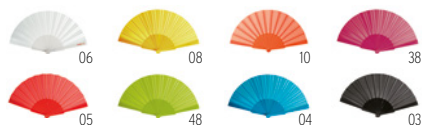

**Fanny** KC6733

Eventail. Pour les jours de forte chaleur c'est l'objet indispensable. **Dimension** 23x43x2,3 cm  
**Technique marquage** Tampographie\*

Prix en €	1	500	1000	2500	5000
Marqué 1 coul*	2,96	1,88	1,80	1,68	1,56