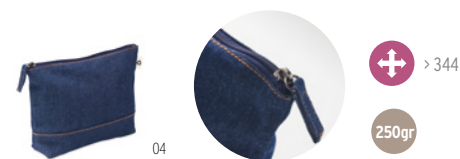

Style pouch MO6421

Trousse à cosmétiques en coton recyclé 50% denim et 50% coton avec fermeture éclair. 250 gr/m². **Dimension** 21,5x5x15 cm
Technique marquage Serigraphie*,T1,TD

Prix en €	1	250	500	1000	2500
Marqué 1 coul*	6,32	5,46	5,20	4,88	4,64