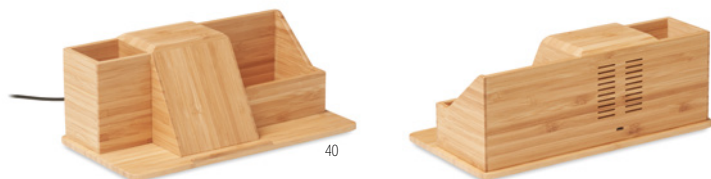

**Dimension** Ø5,9x0,4 cm **Technique marquage** Tampographie\*,DL,D01

Prix en €	1	50	100	250	500
Marqué 1 coul*	17,24	16,90	15,92	15,22	14,60

**Groovy** MO6345

Organisateur de bureau en bambou et porte-stylo avec support pour chargement sans fil 10W. Sortie : DC 9V/1.1A (10W) pour une charge rapide. Compatible avec les derniers Androides, iPhone® 8 et plus récents.