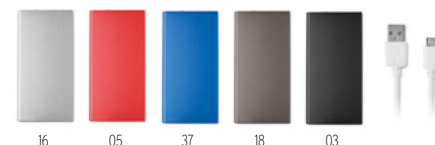

16

05

37

18

03

Powerflat8 MO8839

Station de chargement 8000mAh en aluminium. Convient aux smartphones, courant sortant de DC5V/1A et DC5V/2A. Inclut un témoin lumineux, un câble USB avec prise micro USB. **Dimension** 15x7,5x0,9 cm

Technique marquage Tampographie*,L,PD

Prix en €	1	50	100	250	500
Marqué 1 coul*	23,12	21,90	20,76	19,86	19,74