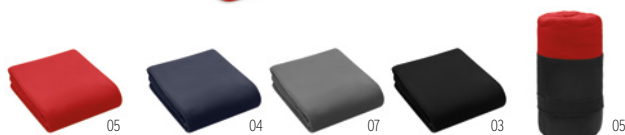

### Musala Rpet MO9935

Couverture polaire en RPET avec pochette de voyage en polyester RPET. Polaire 180 gr/m<sup>2</sup>. **Dimension** 120x150 cm **Technique marquage** Serigraphie\*,T1,TD,E

Prix en €	1	50	100	250	500
Marqué 1 coul*	15,64	15,20	14,54	13,82	13,24