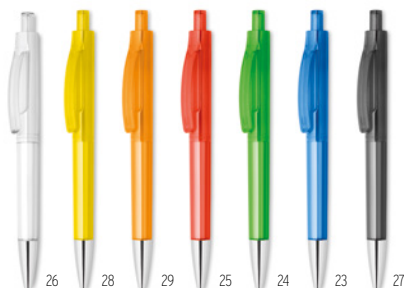

Lucerne MO8813

Stylo bille automatique en ABS avec corps transparent et pointe brillante. Encre bleue. **Dimension** Ø1x14 cm

Technique marquage Sérigraphie circulaire*,P

Prix en €	1	1000	2500	5000	10000
Marqué 1 coul*	1,20	0,52	0,50	0,44	0,40

28