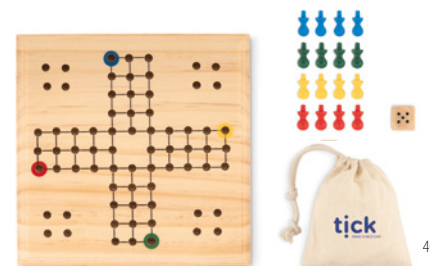

**Ludo** MO6110

Jeu de solitaire en bois. **Dimension** 12x12x1,5 cm  
**Technique marquage** Tampographie\*,DOI,DL,L,S,TI,TD

Prix en €	1	100	250	500	1000
Marqué 1 coul*	7,46	6,64	6,30	5,96	5,72

**Educount** MO6398 