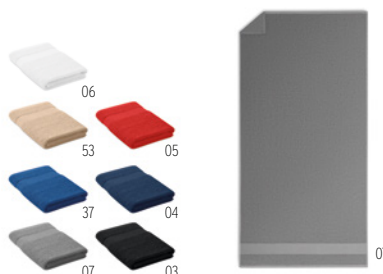

Perry MO9932 > 327

Serviette éponge en 100% coton biologique 360 gr/m². 140x70 cm. Fabriqué à partir de coton biologique produit sous un label certifié. **Dimension** 140x70 cm
Technique marquage Serigraphie*,E,T1

Prix en €	1	50	100	250	500
Marqué 1 coul*	13,70	13,30	12,58	11,90	11,36