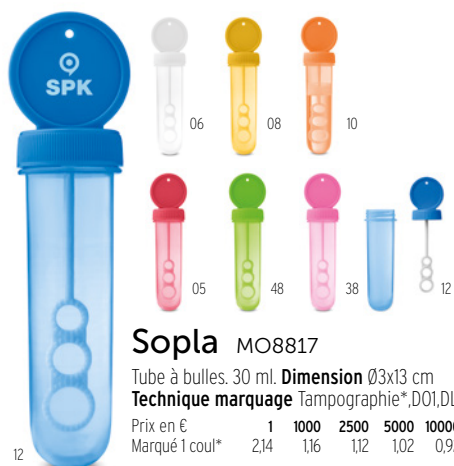

Sopla MO8817

Tube à bulles. 30 ml. **Dimension** Ø3x13 cm
Technique marquage Tampographie*, DO1, DL

Prix en € 1 1000 2500 5000 10000
Marqué 1 coul* 2,14 1,16 1,12 1,02 0,92