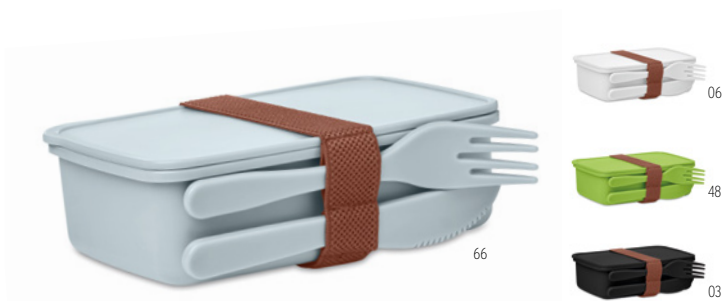

Sunday MO6254

Lunchbox avec 1 compartiment en PP incluant les couverts.

Dimension 16x11x5 cm **Technique marquage** Tampographie*,D01,DL

Prix en €	1	100	250	500	1000
Marqué 1 coul*	7,10	6,16	5,80	5,48	5,22