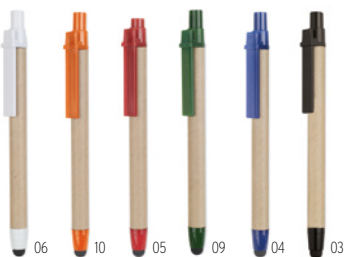

Cartoon IT3780

Stylo bille à poussoir en plastique de maïs biodégradable (100%) et corps du stylo en carton. Encre bleue. **Dimension** Ø1x14 cm

Technique marquage Sérigraphie circulaire*, P,PD

Prix en €	1	1000	2500	5000	10000
Marqué 1 coul*	1,10	0,40	0,38	0,34	0,30

Cartoon Coloured MO9830

Stylo-bille à bouton-poussoir avec le corps en papier et attributs composés à 100% en PLA maïs. Encre bleue. **Dimension** Ø1x14 cm

Technique marquage Sérigraphie circulaire*, P,PD

Prix en €	1	1000	2500	5000	10000
Marqué 1 coul*	1,12	0,42	0,40	0,36	0,32

Recytouch MO8089

Stylo bille automatique. Corps en carton recyclé et pointe et clip en ABS. Encre bleue, embout sensible. **Dimension** Ø1x13,5 cm

Technique marquage Sérigraphie circulaire*, P,PD

Prix en €	1	1000	2500	5000	10000
Marqué 1 coul*	1,10	0,40	0,38	0,34	0,30

COLLECTION ECRITURE BASE EN PAPIER