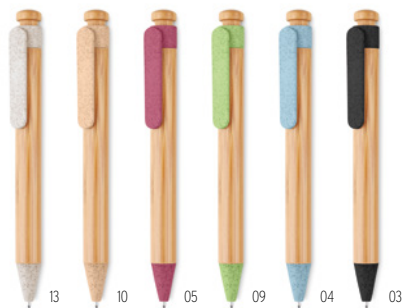

Toyama MO9481

Stylo bille poussoir avec corps en bambou et paille de blé et détails en ABS. Encre bleue. **Dimension** Ø1,2x14 cm
Technique marquage Sérigraphie circulaire*P

Prix en €   1   1000   2500   5000   10000
Marqué 1 coul*   1,76   1,08   1,06   0,96   0,90