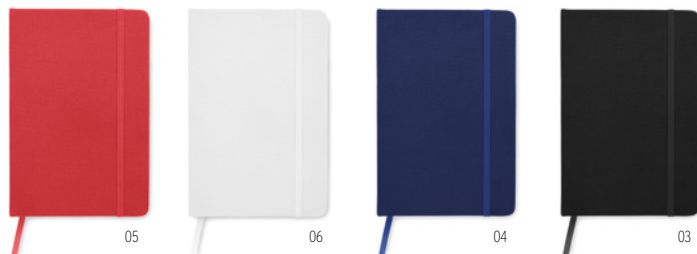

CARNET CLASSIQUE AVEC COUVERTURE EN RPET

Le carnet classique A5 standard de 80 feuilles (160 pages lignées) est désormais disponible avec une couverture en polyester RPET 600D. Il convient parfaitement à tous les bureaux. Combinez-le avec un stylo RPET !

Note Rpet MO9966

Carnet A5 avec couverture RPET 600D et 80 pages lignées en papier recyclé avec bande élastique et ruban. **Dimension** 21x14x1,3 cm

Technique marquage Serigraphie*,T1,TD

Prix en €	1	250	500	1000	2500
Marqué 1 coul*	5,66	4,66	4,42	4,24	4,00