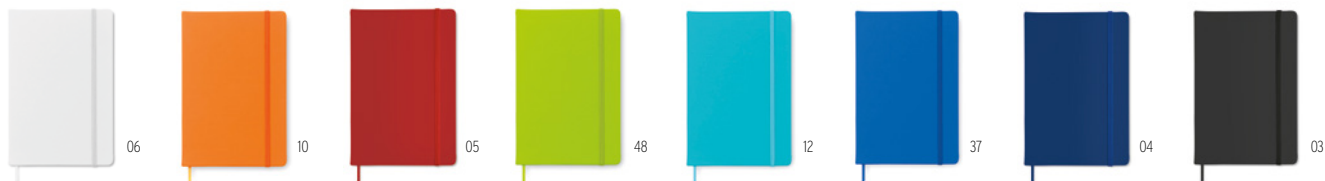

Arconot AR1804

Bloc-notes A5 avec couverture en PU et 96 pages blanches fermées par une bande élastique. **Dimension** 21x14x1,6 cm
Technique marquage Tampographie*,S,T1,TD,B,PD

Prix en €	1	250	500	1000	2500
Marqué 1 coul*	4,06	3,18	3,02	2,88	2,76

Arconot MO1804

Carnet A5 avec couverture PU douce et 96 pages lignées, fermé par une bande élastique. Papier 70g. **Dimension** 21x14x1,6 cm
Technique marquage Tampographie*,S,T1,TD,B,PD

Prix en €	1	250	500	1000	2500
Marqué 1 coul*	4,14	3,26	3,10	2,96	2,84

Notelux MO1800

Carnet A6 avec couverture PU douce et 96 pages lignées, fermé par une bande élastique. **Dimension** 14x9x1,5 cm
Technique marquage Tampographie*,S,T1,TD,B,PD

Prix en €	1	500	1000	2500	5000
Marqué 1 coul*	2,70	1,76	1,68	1,60	1,50