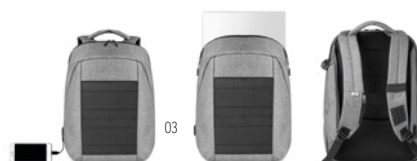

Tokyo Solar MO9640 13"

Sac à dos polyester 600D 2 tons avec chargeur solaire intégré et port USB. Temps charge env. 6h au soleil. 2 compartiments principaux (pour PC 13"). Poches intérieures. Dos et bretelles matelassées. **Dimension** 40x45 cm
Technique marquage Transfert sérigraphique*,TD

Prix en €	1
Marqué 1 coul*	99,94