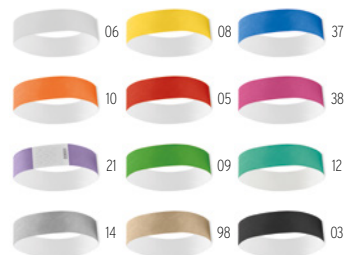

### Tyvek MO8942

Planche de 10 Bracelets DuPont™  
 Tyvek® 19 mm de largeur. Numerotation unique sur chaque bracelet. **Dimension** 24,5x19 cm  
**Technique marquage** Serigraphie\*

Prix en €            1    1000    2500    5000    10000  
 Marqué 1 coul\*    2,02    1,06    1,00    0,94    0,88