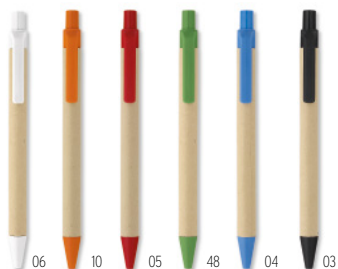

Cartoon IT3780

Stylo bille à poussoir en plastique de maïs biodégradable (100%) et corps du stylo en carton. Encre bleue. **Dimension** Ø1x14 cm

Technique marquage Sérigraphie circulaire*, P,PD

Prix en €	1	1000	2500	5000	10000
Marqué 1 coul*	1,10	0,40	0,38	0,34	0,30