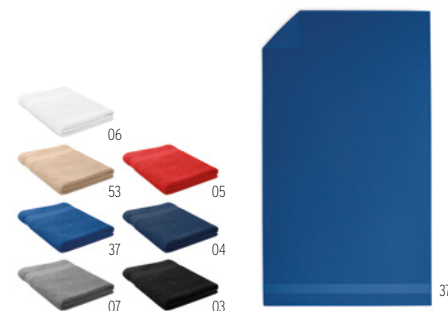

Merry MO9933 > 327

Serviette éponge en 100% coton biologique 360 gr/m². 180x100 cm. Fabriqué à partir de coton biologique produit sous un label certifié. **Dimension** 180x100 cm
Technique marquage Serigraphie*,E,T1

Prix en €	1	50	100	250	500
Marqué 1 coul*	26,44	25,16	23,98	22,84	22,72