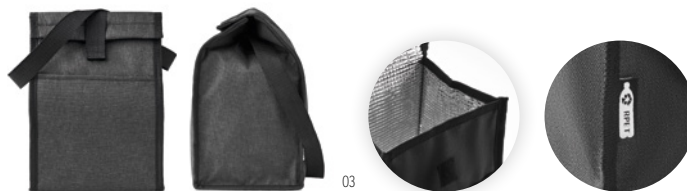

Sacs à déjeuner et sacs isothermes en RPET

Bobe MO6462

Sac à déjeuner isotherme en RPET 600D avec poche frontale. Capacité 3L. Matériau d'isolation : mousse PE de 2 mm avec feuille d'aluminium.
Dimension 26x14x18 cm **Technique marquage** Transfert sérigraphique*,S,TD

Prix en €	1	100	250	500	1000
Marqué 1 coul*	10,00	9,50	8,92	8,22	7,74