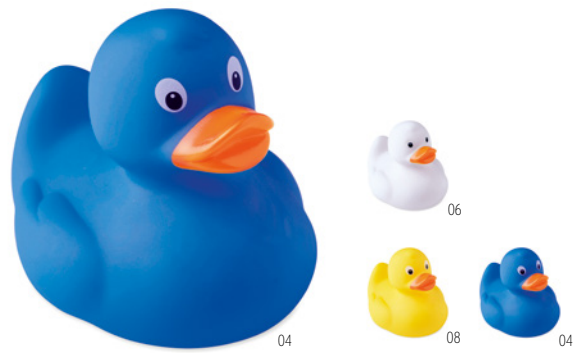

Duck MO9279

Canard (moyen) en PVC. **Dimension** 8x7x7 cm
Technique marquage Tampographie*

Prix en € 1 500 1000 2500 5000
Marqué 1 coul* 2,96 2,02 1,92 1,84 1,72