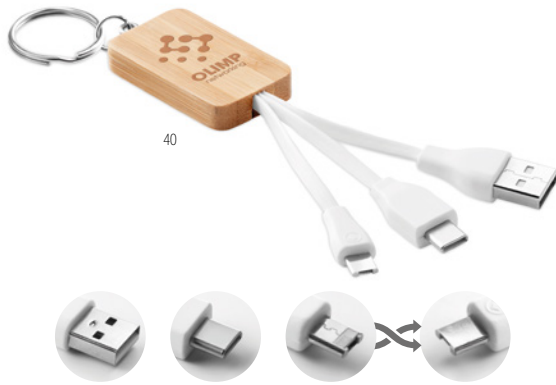

40

Clauer MO9888

Porte-clés en bambou avec câble de chargement USB-A vers Micro-B (broche 2 en 1) et type C. **Dimension** 12,5x2,7x0,8 cm
Technique marquage Tampographie*,D01,DL,L

Prix en €	1	250	500	1000	2500
Marqué 1 coul*	6,26	5,28	5,02	4,80	4,58