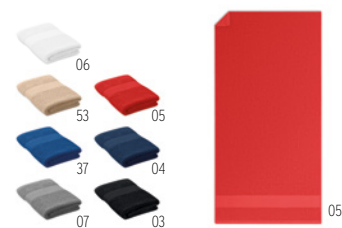

Terry MO9931 > 327

Serviette éponge 100% coton biologique 360 gr/m². 100x50 cm. Fabriqué à partir de coton biologique produit sous un label certifié. **Dimension** 100x50 cm
Technique marquage Serigraphie*,E,T1

Prix en €	1	100	250	500	1000
Marqué 1 coul*	8,34	7,62	7,12	6,78	6,50