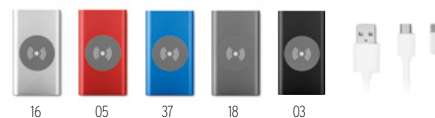

16

05

37

18

03

Power&Wireless MO9498

Powerbank chargeur sans fil de 4000 mAh en aluminium. Inclus un connecteur de type C. Sortie: DC5V / 1.0A. Compatible avec les derniers androides, iPhone® 8, 8S et X et plus récents. **Dimension** 12x6,5x0,9 cm

Technique marquage Tampographie*,L,DO1,DL,PD

Prix en €	1	50	100	250	500
Marqué 1 coul*	23,16	21,92	20,70	19,76	19,64