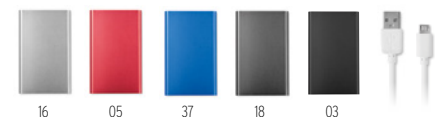

16

05

37

18

03

Powerflat MO8735

Powerbank 4000 mAh en aluminium. Pour l'utilisation de smartphone, output DC5V / 1A. Comprend un câble USB /micro USB. **Dimension** 6,5x1x0,9 cm **Technique marquage** Tampographie*,PD,L

Prix en €	1	50	100	250	500
Marqué 1 coul*	11,74	11,28	10,56	10,06	9,58