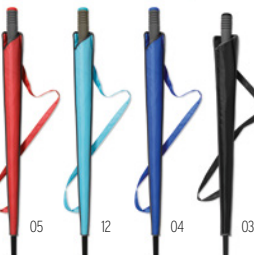

Cardiff MO7702

Parapluie en polyester 190T avec poignée en EVA pochette assortie. 8 pans, ouverture automatique. Diam 100 cm. Long. Mât 60 cm.

Dimension Ø102x80 cm **Technique marquage** Serigraphie*,T1,TD

Prix en €	1	50	100	250	500
Marqué 1 coul*	13,00	12,74	12,04	11,48	11,04