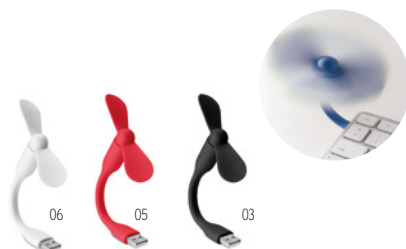

Tatsumaki MO9063

Miniventilateur en PVC sortie USB. **Dimension** 9x1,5x14,5 cm

Technique marquage Tampographie*

Prix en €	1	250	500	1000	2500
Marqué 1 coul*	4,16	3,04	2,84	2,68	2,54